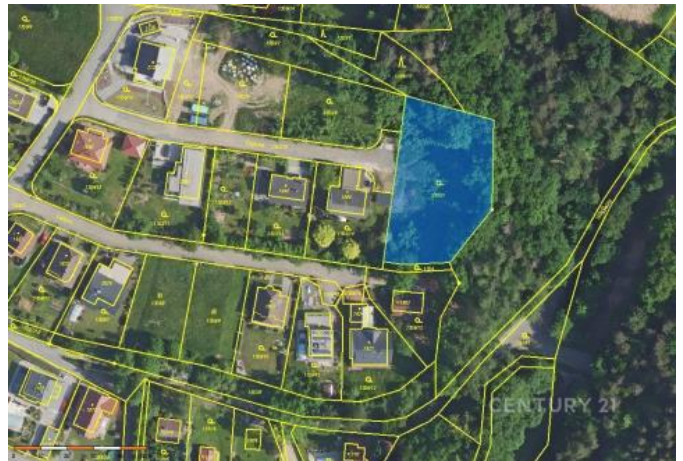

Pozemek se nachází v maloměstském charakteru obce Mnichovice, která nabízí veškeré občanské vybavení – školy, obchody, lékařské služby a další. Pro milovníky přírody a aktivního odpočinku je v blízkém okolí množství cyklostezek a turistických tras. Mnichovice jsou také velmi dobře dostupné automobilem i veřejnou dopravou, což zahrnuje autobus a vlak, a nachází se jen kousek od hlavních dopravních tepen.

Tento pozemek představuje výjimečnou investiční příležitost pro ty, kteří hledají místo pro život ve vyhledávané lokalitě s vynikající dostupností a kompletním zázemím. A už se rozhodnete pozemek využít k výstavbě svého domova či jako finanční investici, nabízí potenciál pro obě možnosti.

Pokud hledáte místo, kde budete moci realizovat své sny o bydlení v klidném a příjemném prostředí, neváhejte se obrátit na naši realitní kancelář. Náš tým profesionálů je připraven vám poskytnout všechny potřebné informace a pomoci s celým procesem koupě tohoto jedinečného pozemku v Mnichovicích.

ID inzerátu ESO:	4349715
Inzerát aktualizován:	20.06.2026
Inzerát vydán:	03.08.2025
ID zakázky v RK:	7231450
Vlastnictví:	Osobní
Plocha:	2094 m²
Plocha pozemku:	2094 m²
Sít :	Plyn
Plyn:	Zaveden
Voda:	Vodovod

KONTAKTNÍ ÚDAJE:

Lubomír Brychta

Tel:

420226256126,

Email:

info.reality@4fin.cz

**4fin Reality Better
together, a.s.**

Tel:

Adresa:

**Na hřebenech II 1718/8,
140 00 Praha 4**

Web:

www.4fin.cz