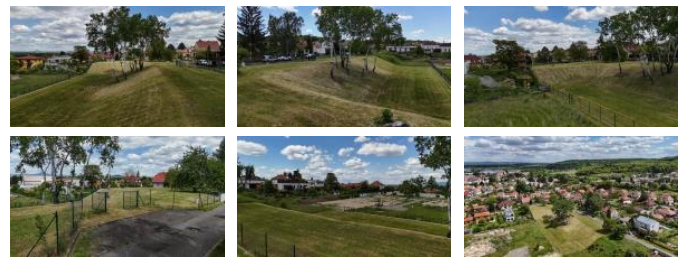

## K prodeji, pozemky - stavební / bydlení, 2447 m<sup>2</sup>

Cena za nemovitost:

**19 900 000 K**

íslo inzerátu (ID): 4407650 Datum vydání: 03.06.2026

Lokalita:  
**Litomice**

V naší nabídce naleznete k prodeji rozsáhlý pozemek, který se nachází v ulici Bezejmenná ve městě Roudnice nad Labem. Celkové rozměry prodávaného pozemku činí úctyhodných 2 447 m<sup>2</sup> a pozemek je primárně určený k výstavbě jednoho či několika rodinných domů.

K pozemku se dostanete přes hlavní ulici, pozemek je již nově oplocený. Jedná se o již svažitě řešený pozemek, nicméně nemovitost má vypracovaný odborný posudek na stabilitu uvedeného svažitě řešeného pozemku. Součástí prodeje pozemku je i vyhotovená studie na výstavbu velkého, již zapuštěného domu.

Pozemek se nachází v klidné části města a nabízí nepřeberné množství využití. Na pozemku lze postavit jeden velký, případně více menších rodinných domů. Variantou je i vyhotovení v tšihého rezidenčního objektu. Na pozemku se nachází několik vzrostlých stromů. Pozemek je zásívaný, najdete zde příkopy vody, elektřinu i plyn. Pozemek má též odborný posudek na nulový výskyt radonu.

ID inzerátu ESO:	4407650
Inzerát vydán:	03.06.2026
ID zakázky v RK:	484
Plocha:	2447 m <sup>2</sup>
Plocha pozemku:	2447 m <sup>2</sup>