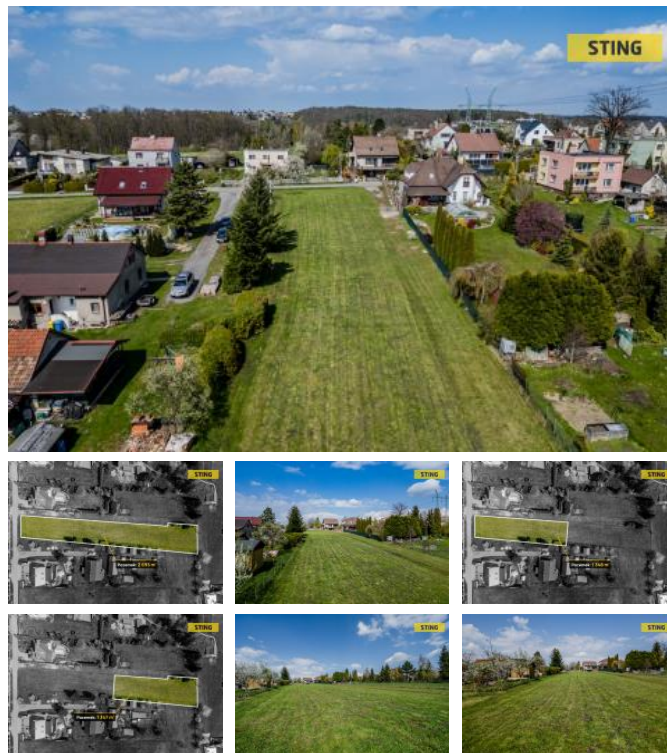

## K prodeji, pozemky - stavební / bydlení, 3216 m<sup>2</sup>

Cena za nemovitost:

**0 K**

íslo inzerátu (ID): 4399411 Datum vydání: 05.05.2026

Lokalita:  
**Karviná**

Exkluzivn nabízím k prodeji atraktivní stavební pozemek o celkové vým e 2 695 m<sup>2</sup>, situovaný v klidné lokalit s nádhernými výhledy na panorama Beskyd. Tento pozemek p edstavuje ideální p íležitost pro výstavbu rodinného domu i rekrea ního bydlení v harmonii s p írodou.

Pozemek je mírn svažitý, slunný a poskytuje dostatek soukromí i prostoru pro realizaci vašich p edstav o bydlení. Velkou výhodou je možnost rozd lení na dv samostatné parcely, což otevírá potenciál jak pro vícegenera ní bydlení, tak i investiční zám r. K pozemku náleží ješt p íjezdová nezpevn ěná cesta o velikosti 521 m<sup>2</sup>.

Inženýrské síť :

- elekt ina a voda jsou dostupné na hranici pozemku
- plyn není k dispozici
- odpad je nutné ešit individuáln ( OV, septik nebo jímka), napojení na obecní kanalizaci není možné

P ístup k pozemku je zajišt ěn po obecní komunikaci. Lokalita nabízí klidné bydlení v p írod ě s dobrou dostupností do okolních obcí i m st. Do Haví ova a Frýdku-Místku dojedete autem za necelých 10 minut, do centra Ostravy kolem 20 minut. Pokud máte malé d ěti, základní a mate škola jsou k dispozici p ímo v obci.

ID inzerátu ESO:	4399411
Inzerát aktualizován:	05.05.2026
Inzerát vydán:	22.04.2026
ID zakázky v RK:	135399
Plocha:	3216 m <sup>2</sup>
Plocha pozemku:	3216 m <sup>2</sup>