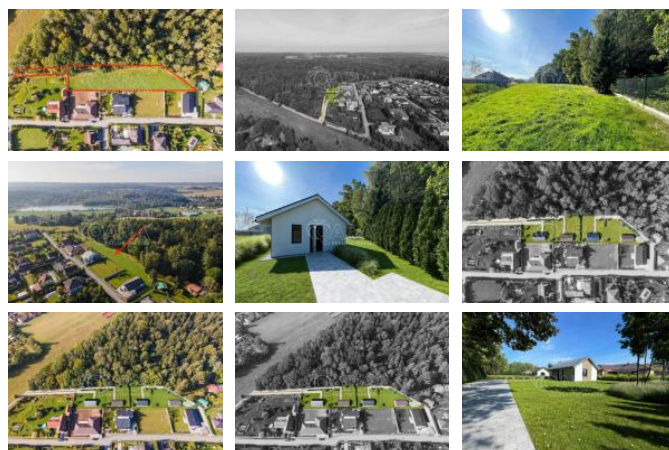

K prodeji, pozemky - stavební / bydlení, 4297 m²

Cena za nemovitost:

20 000 000 K

íslo inzerátu (ID): 4374532 Datum vydání: 26.03.2026

Lokalita:

Praha-východ

Požár, Lou ovák, Pa ez, Švýcar....znáte? Vod radské bu iny? I Vy m žete být sou ástí této úchvatné p írodní scénérie. V dosahu lesa a jeho obyvatel jsou k prodeji pozemky o celkové vým e 4 297 m². Pozemky se prodávají jako celek, je zde možnost rozd lení budoucím vlastníkem na ty i až p t stavebních parcel jak je možné vid t ve vizualizaci.

Na parcele je možná výstavba rodinného i rodinných dom dle regulativ územního plánu. Podél lesa by m la být vedena komunikace, rozsah a délka komunikace je dán zájmem stavebníka. Odstup od lesa je p edjednán na 16 m. ást pozemku je již oplocena a p íjezd je ze dvou stran.

Domy a p íjezdové cesty jsou ilustra ní, je použita vizualizace.

Pro více informací kontaktujte maklé e.

ID inzerátu ESO:	4374532
Inzerát aktualizován:	26.03.2026
Inzerát vydán:	10.12.2025
ID zakázky v RK:	18225
Plocha:	4297 m ²
Plocha pozemku:	4297 m ²