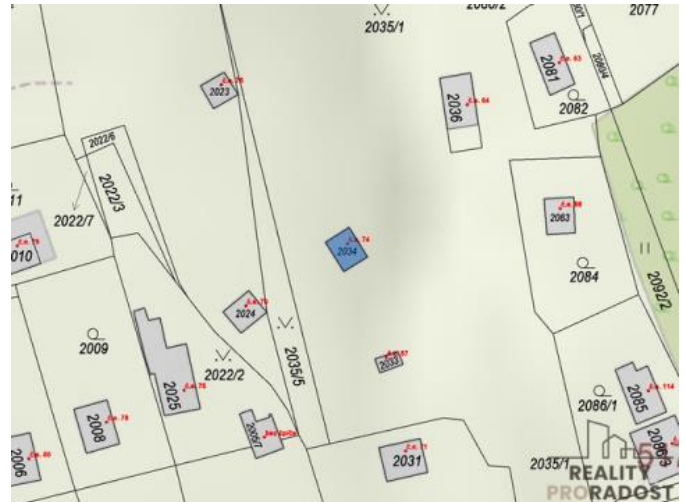

Na pozemku se nachází původní chata určená k demolici nebo kompletní rekonstrukci. Dle aktuálních regulativ je možné na jejím místě vybudovat novou stavbu s maximální obytnou plochou 80 m².

Součástí pozemku jsou dále tři chaty ve vlastnictví jiných majitelů. Nový vlastník má možnost sjednat s těmito majiteli nájemní vztah k užívání části pozemku, případně pozemek geometricky rozdělit a odpovídající části následně odprodat jednotlivým vlastníkům chat.

Na pozemku je zavedena elektřina, k dispozici je vodovod a jímka.

Tato nemovitost představuje zajímavou příležitost zejména pro stavěče, developery i architekty, kteří mají zkušenosti s transformací nemovitostí a dokážou pracovat s limity územního plánu. Objekt i pozemek nabízejí prostor pro kreativní přístup, citlivé rozšíření a maximální využití potenciálu lokality.

Vzhledem k regulativům v oblasti individuální rekreace je potřeba postupovat s odbornými znalostmi a respektem k platným předpisům. Právě pro investory a projektanty, kteří umí hledat řešení tam, kde jiní vidí omezení, máme být tato nabídka velmi zajímavou výzvou s dlouhodobým potenciálem.

ID inzerátu ESO:	4383291
Inzerát aktualizován:	24.06.2026
Inzerát vydán:	06.02.2026
ID zakázky v RK:	28943
Plocha:	4500 m²
Plocha pozemku:	4500 m²

KONTAKTNÍ ÚDAJE:

Helena Murtinger

Tel:

777967772

Email:

murtinger@reality-proradost.cz

**REALITY
PRORADOST s.r.o.**

Tel:

704532094

Adresa:

**Opletalova 1417/25, 110 00
Praha 1**

Web:

www.reality-proradost.cz