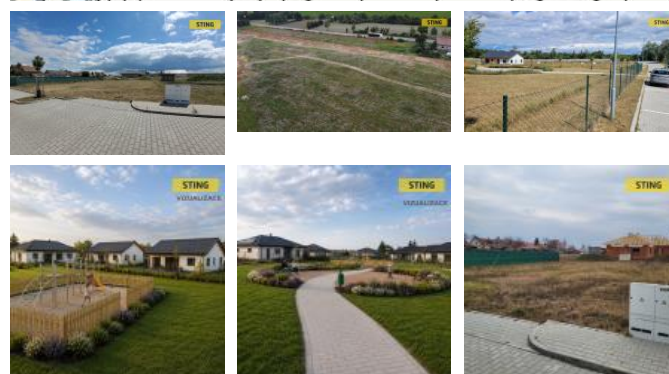

K prodeji, pozemky - stavební / bydlení, 541 m2

Cena za nemovitost:

2 164 000 K

íslo inzerátu (ID): **4405645** Datum vydání: **29.05.2026**

Lokalita:
Hradec Králové

V projektu SKALKA v Chlumci nad Cidlinou nabízíme stavební pozemek o výměře 541 m², vhodný pro výstavbu rodinného domu v nové rezidenční lokalitě.

Projekt SKALKA nabízí moderní bydlení v klidném prostředí s důrazem na kvalitní infrastrukturu, upravené okolí a příjemnou atmosféru celé nové čtvrti.

Pozemek je rovinný a připravený k okamžité výstavbě. Na hranici parcely jsou již vybudovány veškeré inženýrské sítě:

elektrika (25A),
vodovodní přípojka,
splašková kanalizace,
možnost napojení na optickou síť internetu a datových služeb.

Samozřejmostí jsou nové příjezdové komunikace, chodníky a veřejné osvětlení, které zajišťují komfortní zázemí pro budoucí bydlení.

Lokalita nabízí příjemné spojení klidného bydlení v zeleni a zároveň dobrou dostupnost centra Chlumce nad Cidlinou i rychlé napojení směrem na Hradec Králové a Prahu.

Pokud hledáte místo pro svůj budoucí domov v nové a dobře připravené lokalitě, tento pozemek stojí za pozornost.

Pro více informací nebo domluvení prohlídky nás neváhejte kontaktovat.

ID inzerátu ESO:	4405645
Inzerát aktualizován:	29.05.2026
Inzerát vydán:	22.05.2026
ID zakázky v RK:	135572
Plocha:	541 m²
Plocha pozemku:	541 m²

KONTAKTNÍ ÚDAJE:

Zákaznický servis

Tel:

800 103 010,602 741

829,602 741 829

Email:

klientsky.servis@rksting.cz

Realitní kancelář

STING

Tel:

Adresa:

1. máje 540, 73961 Tinec

Web:

www.rksting.cz