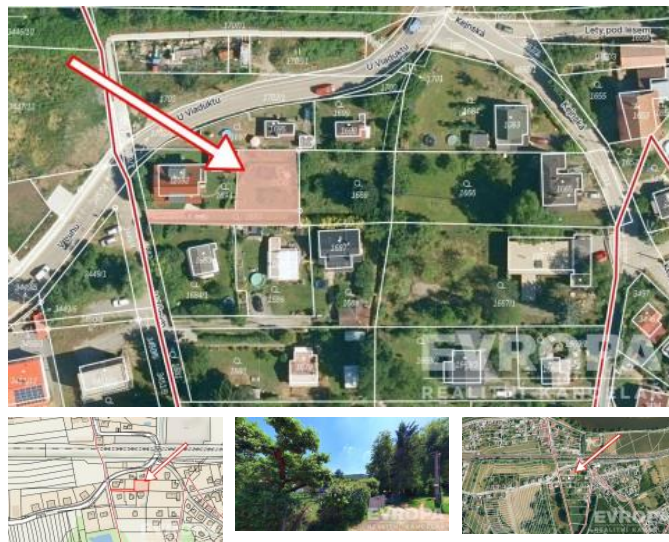

K prodeji, pozemky - stavební / bydlení, 600 m²

Cena za nemovitost:

6 530 000 K

íslo inzerátu (ID): 4389420 Datum vydání: 28.04.2026

Lokalita:
Praha-západ

Prodej pozemku 600m², plus polovi ní podíl na p íjezdové cest .
Pozemek je dle územního plánu ur en pro výstavbu RD. Elekt ina
a voda zavedeny na pozemek, kanalizace a plyn p ed pozemkem.
Pozemek dle povod ových map stupe 1. tedy nejnížší. Cena p i
rychlé reakci k jednání.

ID inzerátu ESO:	4389420
Inzerát aktualizován:	28.04.2026
Inzerát vydán:	11.03.2026
ID zakázky v RK:	7369190
Vlastnictví:	Osobní
Plocha:	600 m ²
Plocha pozemku:	600 m ²
Plyn:	Na hranici
Voda:	Vodovod

KONTAKTNÍ ÚDAJE: