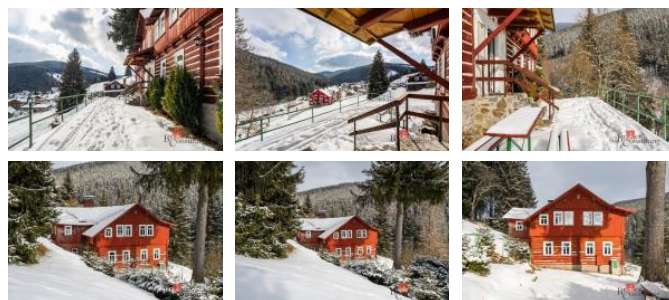

Pozemky jsou svažité s panoramatickým výhledem na centrum obce. Nacházejí se v blízkosti bobové dráhy, směrem k dolní stanici lanové dráhy na Sněžku (500 m), cca 20 min od autobusového nádraží. V zimních měsících staví ski bus pod chatou.

Veškeré sítě vedou přes pozemky, plyn není k dispozici.

Stavba je dvoupodlažní roubenka, která sloužila jako horská chata na krátkodobé ubytování s kapacitou 27 lůžek. V přízemí se nachází společenská místnost sloužící pro stravování (ca 28 míst) a vybavená kuchyní a zázemí. Dále pak 3 pokoje a sociální zařízení.

V patře 10 pokojů s přívodem studené i teplé vody, společné WC a sprchy a sklad prádla.

Chata je určena k rekonstrukci. V rámci rekonstrukce se nabízí možnost rozšíření zastavěné plochy.

ID inzerátu ESO:	4398719
Inzerát aktualizován:	23.06.2026
Inzerát vydán:	20.04.2026
Plocha:	6502 m2
Plocha pozemku:	6502 m2