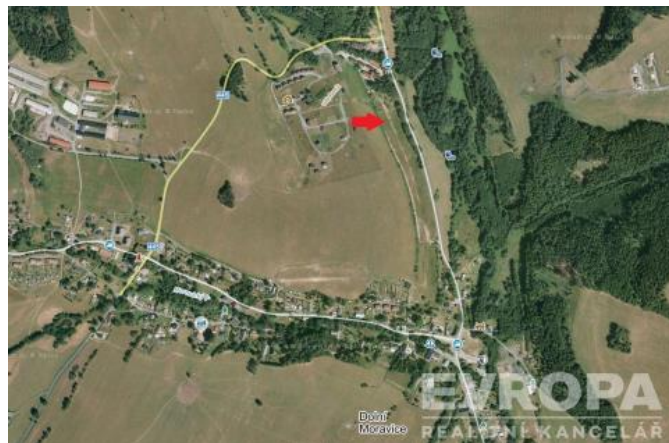

K prodeji, pozemky - stavební / bydlení, 759 m2

Cena za nemovitost:

890 000 K

íslo inzerátu (ID): 4272981 Datum vydání: 30.06.2026

Lokalita:

Nabízíme Vám perspektivní stavební pozemek o velikosti 759 m2 v Dolní Moravici ,v oblasti Hrubého Jeseníku, nedaleko Karlovy Studánky a Prad da, p íléhající k rozstav nému rekrea nímu resortu , vhodný pro komer ní využití, ale i pro individuální a rekrea ní výstavbu, i pro developerskou innost, s možností p íkopení dalších pozemk . Síť jsou dovedeny na pozemku. Poblíž se nachází množství kvalitních lyža ských vlek , b žeckých tratí i cyklo a turistických tras. Lze využít již stávajících gastronomických a restaura ních služeb v resortu a okolí.

O více informací, v etn ceny volejte maklé i.

ID inzerátu ESO:	4272981
Inzerát aktualizován:	30.06.2026
Inzerát vydán:	27.08.2024
ID zakázky v RK:	6542990
Vlastnictví:	Osobní
Plocha:	759 m2
Plocha pozemku:	759 m2
Voda:	Vodovod

KONTAKTNÍ ÚDAJE:

Miroslav Kupec

Tel:

777163141,

Email:

miroslav.kupec@rkevropa.cz

EVROPA services

Czech s.r.o.

Tel:

734525525

Adresa:

**Václavské nám stí 806/62,
11000 Praha 1**

Web: