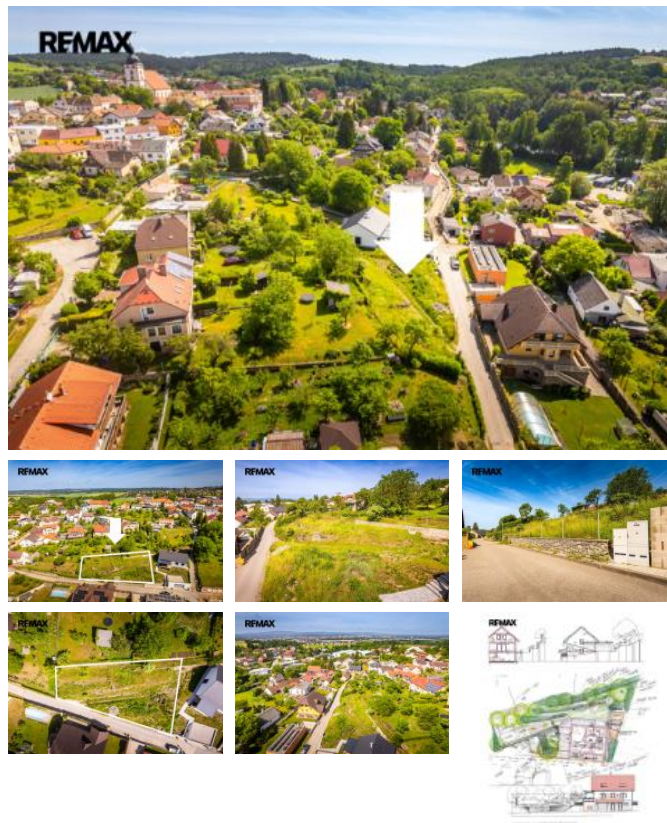

Parcela je v územním plánu vedená jako plocha bydlení pro objekty rodinných dom , zastavitelnost pozemku do 35 %. P ípustná jsou max. 2 NP s možností podsklepení nebo 1NP + podkroví s možností podsklepení.

K p edm tnému pozemku již byla vypracována projektová dokumentace na výstavbu rodinného domu s technickým p ízemím a obytnou ástí situovanou ve zvýšeném p ízemí a v podkroví. Projekt po ítá s moderním a funk ním ešením domu, které p írozen odd luje technické zázemí od obytných prostor a nabízí dostatek místa pro pohodlné rodinné bydlení. Sou ástí projektu je také kompletní dokumentace k napojení pozemku na obecní vodovod a kanalizaci.

Hlavní výhodou této nabídky je úspora asu i starostí – v tšina administrativy a projektové p ípravy už je hotová. Ale stavba aktuáln vyprojektovaného domu není podmínkou, pouze možností.

Obec Rudolfov pat í mezi nejvyhledávan jší lokality v blízkosti eských Bud jovic. Nabízí ideální kombinaci klidného bydlení, p írody a výborné dostupnosti m sta (jen pár minut autem do centra a p ímá linka MHD). Nejen toto z n j d lá dlouhodob stabilní a atraktivní místo pro život i investici. Prodávající si vyhrazuje právo vybrat kupujícího na základ jím zvolených kritérií.

ID inzerátu ESO:	4407700
Inzerát aktualizován:	15.06.2026
Inzerát vydán:	04.06.2026
ID zakázky v RK:	441220
Plocha:	759 m²
Plocha pozemku:	759 m²

KONTAKTNÍ ÚDAJE:

Iva Lexová

Tel:

+420606613028

Email:

iva.lexova@re-max.cz

RE/MAX Dynamic

Tel:

Adresa:

U erné v že 66/3, 370 01

eské Bud jovice

Web:

www.remaxbudejovice.cz