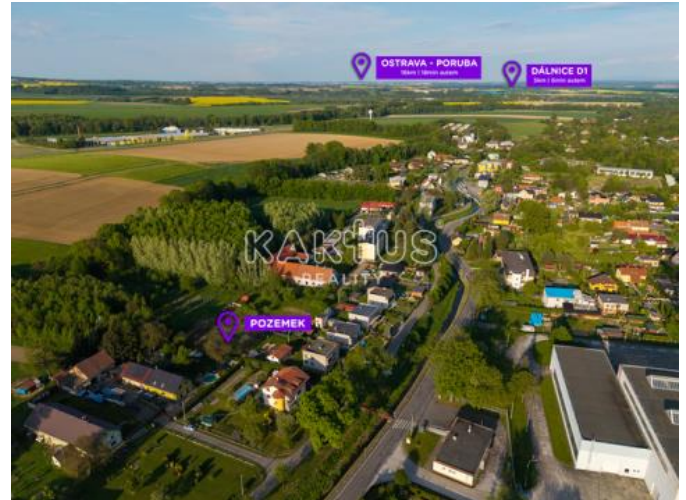

- •Strategická poloha: Do Ostravy dojedete za 15 minut, na dálnici D1 jste za pouhých 5 minut a na letišti za 10 minut. Ideální pro ty, kte í pracují ve m st , ale ve er cht jí vypnout v klidu domova.

- •Kompletní inženýrské sít : Elekt ina je p ípravena na hranici, vodovod je veden v dosahu a plyn je dostupný u hlavní komunikace. Vše p ípraveno pro hladký pr b h vaší stavby.

- •Klid a bezpečí: Pozemek se nachází mimo záplavovou oblast. Obec nabízí kompletní ob anskou vybavenost – od školky a školy až po obchod a sportovišt – vše v docházkové vzdálenosti.

- •Parametry: Rovinatý pozemek s povolenou zastavitelností 20 % (tj. 160 m² pro zastav ní) poskytuje dostatek prostoru pro komfortní d m se zahradou, kde si užijete soukromí.

Technické informace :

- •Celková vým ra: 800 m² (soubor parcel), 160 m² pro zastav ní
- •P ístup zajišt n p íjezdovou komunikaci v 1/2 vlastnictví
- •Úplná dokumentace a právní zajišt ní jsou p ípraveny k nahlédnutí.

Vaše p íležitost:

Velké Albrechtice jsou vyhledávanou adresou, kde ceny nemovitostí dlouhodob rostou. Tento pozemek není jen místem pro bydlení, je to stabilní investice do vaší budoucnosti.

Neváhejte m kontaktovat pro osobní prohlídku a zaslání veškerých podklad . Rád vás provedu celým procesem od prvního kontaktu až po p edání pozemku.

ID inzerátu ESO:	4335802
Inzerát aktualizován:	18.06.2026
Inzerát vydán:	26.05.2025
ID zakázky v RK:	5560
Plocha:	800 m²
Plocha pozemku:	800 m²

KONTAKTNÍ ÚDAJE:

Kamil K s

Tel:

+420 725 801 603

Email:

kamil@kaktusreality.cz

Kaktus reality s.r.o

Tel:

Adresa:

**nám stí Vít zslava Nováka
545/8, 70800 Ostrava**

Web:

www.kaktusreality.cz