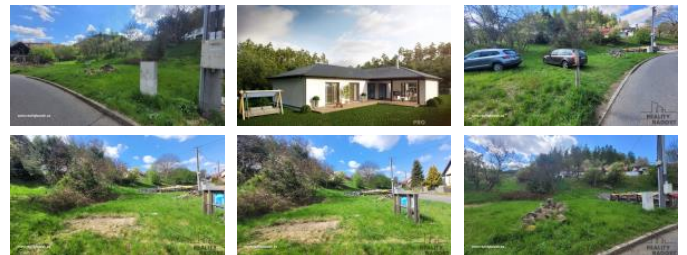

K pozemku vede asfaltová vozovka, což zajišuje snadný přístup. Díky dostupné dopravě, zahrnující silnici a autobus, je lokalita snadno dostupná také z okolních měst a obcí. Toto místo se vyznačuje malebným okolím, které nabízí bohaté možnosti pro rekreaci a vycházky do přírody.

V oblasti se nachází veškerá občanská vybavenost, což zajišuje komfortní bydlení. V blízkosti jsou školy, obchody a další služby potřebné pro každodenní život. Vzhledem k rozloze pozemku je možné zde realizovat různé záměry a projekty, a to jak výstavbu rodinného domu, tak i menší bytový komplex.

S elektinou zajišenu na 120 V máte možnost připojení k inženýrským sítím, což usnadňuje realizaci stavby. Pozemek je vhodný pro ty, kteří hledají kombinaci klidného bydlení s dostupností městské infrastruktury.

Obec St ílky je ideálním místem pro rodiny, mladé páry, ale i jednotlivce, kteří chtějí žít v přírodě a zároveň mít všechny potřebné služby na dosah ruky. Doporučujeme prohlídku a osobní zhodnocení potenciálu tohoto pozemku.

V případě zájmu o prohlídku nás neváhejte kontaktovat.

ID inzerátu ESO:	4401334
Inzerát aktualizován:	06.05.2026
Inzerát vydán:	29.04.2026
ID zakázky v RK:	29740
Plocha:	801 m²
Plocha pozemku:	801 m²

KONTAKTNÍ ÚDAJE:

Bohdan Buzek

Tel:

773998887

Email:

buzek@reality-proradost.cz

REALITY

PRORADOST s.r.o.

Tel:

704532094

Adresa:

Opletalova 1417/25, 110 00

Praha 1

Web:

www.reality-proradost.cz