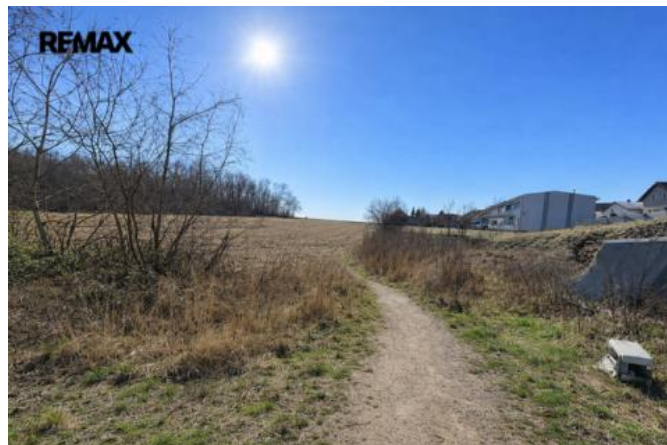

Pozemek se nachází v klidné a plně zastavěné rezidenční lokalitě tvořené moderními rodinnými domy, která nabízí ideální kombinaci soukromí, kvalitního bydlení a výborné dostupnosti do centra Brna.

Velkou předanou hodnotou této nabídky je již zpracovaná projektová dokumentace na výstavbu dvou rodinných domů, která umožňuje budoucímu majiteli výrazně zjednodušit a urychlit proces realizace stavby. Pozemek tak představuje výbornou příležitost jak pro vlastní bydlení, tak pro investiční projekt.

Lokalita patří mezi nejžádanější rezidenční oblasti v okolí Brna, přičemž možnosti nové výstavby jsou zde již velmi omezené. Tato nabídka tak umožňuje představitelům jednu z posledních příležitostí získat stavební parcelu v této části města.

Základní informace:

- výměra pozemku: 962 m²
- projektová dokumentace na 2 rodinné domy
- zastavěná rezidenční oblast novostaveb
- kompletní občanská vybavenost v dosahu
- výborná dostupnost do Brna

Pro více informací nebo sjednání osobní prohlídky mě neváhejte kontaktovat.

Prodávající si vyhrazuje právo vybrat kupujícího na základě svých zvolených kritérií.

ID inzerátu ESO:	4388395
Inzerát aktualizován:	05.05.2026
Inzerát vydán:	05.03.2026
ID zakázky v RK:	433861
Plocha:	962 m²
Plocha pozemku:	962 m²

KONTAKTNÍ ÚDAJE:

Marie Pfliegerová

Tel:

+420606650612

Email:

marie.pfliegerova@re-max.cz

RE/MAX Alfa

Tel:

731 618 416

Adresa:

Spálená 97/29, 110 00

Praha 1

Web:

www.remmaxalfa.cz