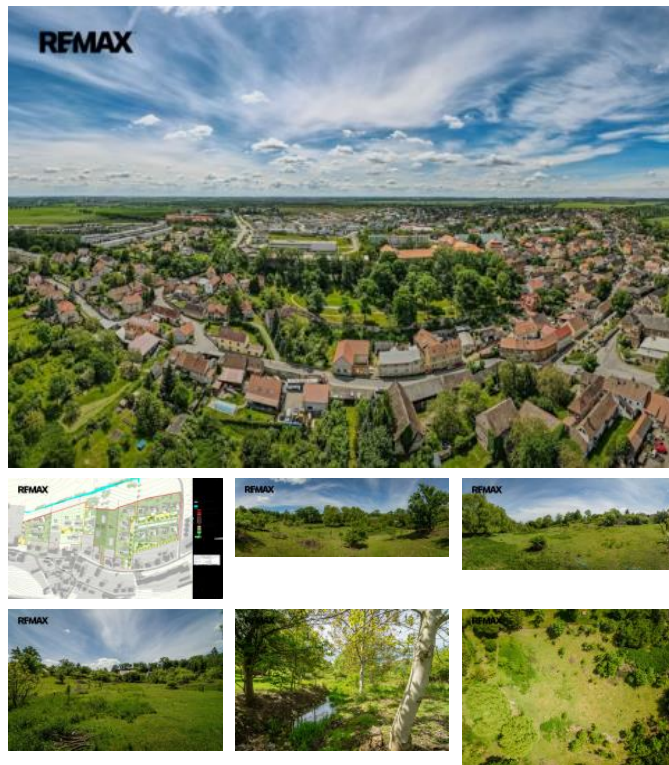

K prodeji, pozemky - stavební / bydlení, 9806 m2

Cena za nemovitost:

18 000 000 K

íslo inzerátu (ID): 4272218 Datum vydání: 08.06.2026

Lokalita:
Kladno

Exkluzivn nabízím na prodej soubor pozemk v uzav eném areálu, které jsou dle územního plánu ur ené k budoucí výstavb . Pozemky jsou nedaleko centra Bušt hradu.

Na cca 1/2 pozemk je zpracovaná studie, dle ÚP je velikost pozemk po rozd lení min. 1200 m2 a je na nich možné rodinné domy až o t ech bytových jednotkách.

P es pozemky vede potok. Pozemky jsou áste n v mírném svahu a áste n rovinaté.

Cena i podmínky prodeje jsou k jednání, pro více informací m prosím kontaktujte, ideáln p es kontaktní formulá , zašlu Vám bližší info a podklady.

Prodávající si vyhrazuje právo vybrat kupujícího na základ ěm zvolených kritérií.

ID inzerátu ESO:	4272218
Inzerát aktualizován:	08.06.2026
Inzerát vydán:	23.08.2024
ID zakázky v RK:	391237
Plocha:	9806 m2
Plocha pozemku:	9806 m2

KONTAKTNÍ ÚDAJE:

Tomáš Rys

Tel:

+420733756679

Email:

tomas.rys@re-max.cz

RE/MAX AGE

Tel:

Adresa:

**Politických v z 1964,
27401 Slaný**

Web: