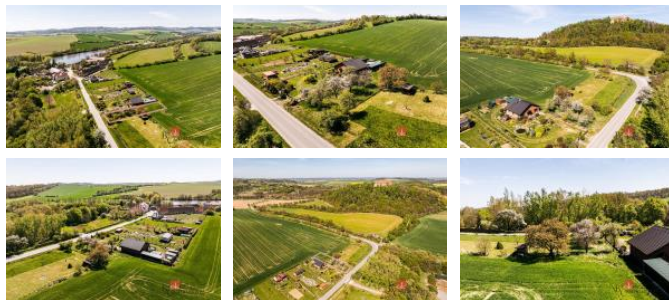

K prodeji, pozemky - stavební / bydlení, 996 m²

Cena za nemovitost:

1 400 000 K

íslo inzerátu (ID): 4404132 Datum vydání: 13.05.2026

Lokalita:
T ebí

Hledáte ideální místo pro stavbu rodinného domu v klidné lokalitě s
výborným dosahem do T ebí e? Nabízíme k prodeji rovinatý
pozemek o výměře 996 m² v obci áslavice.

Co lze na pozemku postavit?

Pozemek je dle územního plánu součástí zastavitelné plochy Z7
(bydlení v rodinných domech).

Typ stavby: Samostatný rodinný d m.

Podlažnost: Jedno nadzemní podlaží + obytné podkroví (ideální
pro bungalov i klasický d m).

Zastavitelnost: Velkorysých 40 % plochy (včetně zpevněných ploch
a teras).

Technické informace a síť :

Doprava: P ímý vjezd z obecní silnice.

Inženýrské sít : Aktuálně nejsou na pozemku vybudovány.
Informace o nejbližších bodech napojení a možnostech realizace
budou k dispozici po konzultaci se starostou obce.

Lokalita a cena:

áslavice nabízí klidné vesnické bydlení s dobrou občanskou
vybaveností a dojezdem do T ebí e do 15 minut.

Cena: 1 521 000 K

Tento pozemek představuje skvělou investici pro ty, kteří preferují
mít celý proces výstavby od začátku pod kontrolou a chtějí stavět v
provozně lokalitě.

ID inzerátu ESO:	4404132
Inzerát vydán:	13.05.2026
ID zakázky v RK:	31350
Plocha:	996 m²
Plocha pozemku:	996 m²

KONTAKTNÍ ÚDAJE:

Broker Consulting, a.s.

Tel:

+420 800 100 164

Email:

okrealitnisluzby@bcas.cz

Broker Consulting, a.s.

Tel:

800100164

Adresa:

Radlická 751/113E, 158 00

Praha - Stod lky

Web:

<https://realityspolu.cz>