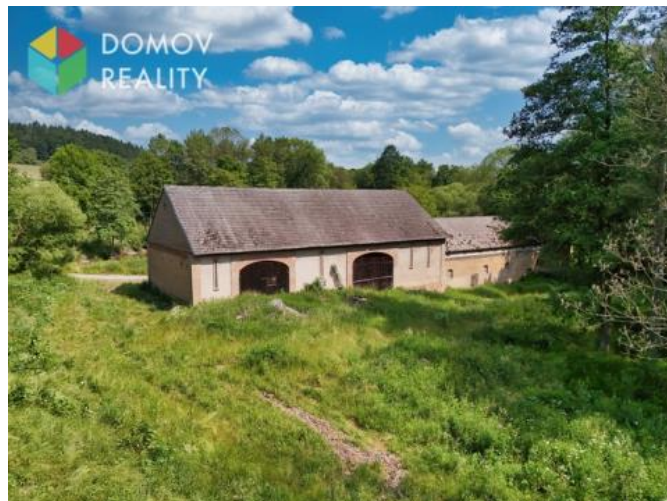

## K prodeji, pozemky - stavební / komerční, 7287 m<sup>2</sup>

Cena za nemovitost:

**5 500 000 K**

číslo inzerátu (ID): 4345370 Datum vydání: 09.05.2026

Lokalita:  
**Beroun**

Dovolujeme si Vám nabídnout jedinečný soubor hospodářských budov s navazujícími pozemky o celkové výměře 7 287 m<sup>2</sup>, situovaný na samotě nedaleko obce Jívina u Hořovic, v okrese Beroun.

Celý areál tvoří:

- hospodářské budovy po částě nové rekonstrukci
- louky, vhodné k dalšímu využití
- klidná lokalita na samotě, obklopená přírodou
- částečně rekonstruované budovy s elektřinou
- přístup po obecní cestě
- široké možnosti dalšího využití

Na pozemku je zavedena elektřina, přístup je zajištěn po obecní komunikaci.

Tento celek představuje výjimečnou příležitost pro vytvoření soukromého sídla, ekologické farmy, chovu zvířat nebo rekreačního areálu. Díky klidné lokalitě uprostřed přírody se zároveň nabízí i možnost spojení bydlení s podnikáním.

Pokud hledáte prostor pro realizaci svého záměru, farmy, bydlení v přírodě a investici s potenciálem, neváhejte nás kontaktovat. Rádi Vám poskytneme více informací a domluvíme osobní prohlídku.

ID inzerátu ESO:	4345370
Inzerát aktualizován:	09.05.2026
Inzerát vydán:	09.07.2025
ID zakázky v RK:	6165
Plocha:	7287 m <sup>2</sup>
Plocha pozemku:	7287 m <sup>2</sup>