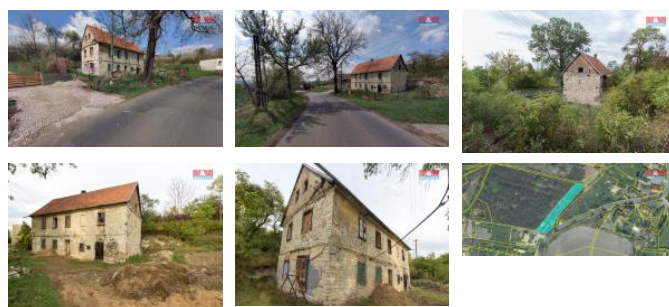

K prodeji, pozemky - stavební / komerční

Cena za nemovitost:

1 349 000 K

Íslo inzerátu (ID): 4341651 Datum vydání: 30.08.2025

Lokalita:
Litomyšl

Pozemek s výhledem na horu Šíp – Libínky, část obce Polepy. Hledáte místo s potenciálem, kde si můžete vytvořit domov přesně podle svých představ? Máme pro vás jedinečnou příležitost v malebné vesničce Libínky, která je součástí obce Polepy v okrese Litomyšl. Nabízíme k prodeji pozemek o výměře 1 123 m². Stojí zde dům, který je určen ke kompletní rekonstrukci nebo demolici, což nabízí široké možnosti budoucího využití. Součástí prodeje je platné stavební povolení na kanalizaci i s projektovou dokumentací, inženýrské sítě na pozemku jsou elektřina, plyn, kanalizace a vlastní studna. Stavba je postavena z přírodního kamene (opuka), který lze po případné demolici využít například na stavbu oplocení nebo zahradních prvků. Z pozemku se naskýtá krásný výhled na horu Šíp, který dodává místu jedinečnou atmosféru a kouzlo venkova. Obec Libínky se nachází přibližně 2,5 km od obce Polepy, kde naleznete veškerou občanskou vybavenost. Zavolejte si o prohlídku!

ID inzerátu ESO:	4341651
Inzerát aktualizován:	30.08.2025
Inzerát vydán:	24.06.2025
ID zakázky v RK:	900912314
Stav:	Před rekonstrukcí
Vlastnictví:	Osobní
Plocha pozemku:	1425 m ²
Kód zakázky:	912314

KONTAKTNÍ ÚDAJE: