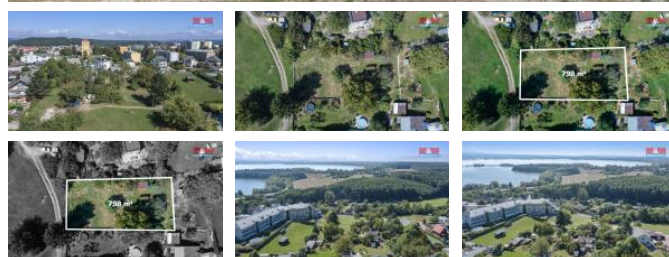

### Náchod

Nabízíme k prodeji rovinný pozemek o výměře 798 m<sup>2</sup>, ideálně situovaný v centru města eská Skalice. Tento atraktivní pozemek je určen k výstavbě rodinných domů a nabízí jedinečnou příležitost pro ty, kteří hledají klidné místo v srdci obce. Veškeré inženýrské sítě jsou na hranici pozemku, což usnadňuje budoucí stavební práce a napojení. Pozemek se nachází v lokalitě s výbornou občanskou vybaveností, v docházkové vzdálenosti najdete obchody, školy i zdravotnická zařízení. Stav pozemku je velmi dobrý, což z něj činí ideální investici pro vaše nové bydlení. Nepropáste tuto příležitost a kontaktujte nás pro více informací i prohlídku pozemku.

ID inzerátu ESO:	4356161
Inzerát aktualizován:	01.09.2025
Inzerát vydán:	30.08.2025
ID zakázky v RK:	900915210
Stav:	Velmi dobrý
Vlastnictví:	Osobní
Plocha pozemku:	798 m <sup>2</sup>
Kód zakázky:	915210