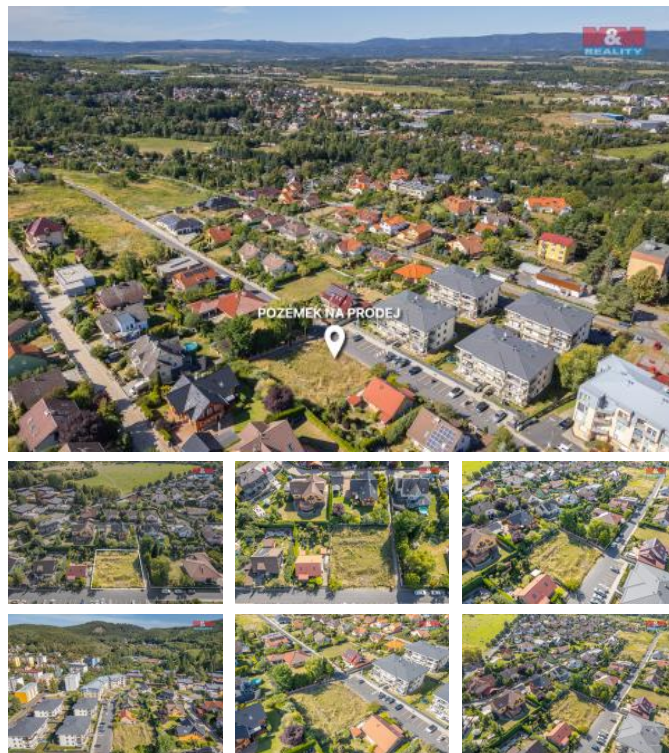

K prodeji, pozemky - stavební / komerční

Cena za nemovitost:

4 099 000 K

íslo inzerátu (ID): **4356635** Datum vydání: **01.09.2025**

Lokalita:
Karlovy Vary

Hledáte pozemek k bydlení blízko lázeňského centra Karlových Varů? Tak právě pro Vás máme v nabídce pozemek určený k bydlení 946 m² ve vyhledávané části lokality Doubí, ul. Spálená, Karlovy Vary. Pozemky p. č. 434/41, 434/42, 434/43, 434/44, 434/283 v k.ú. Doubí u K. Var se dle ÚPKV nachází v zastavěném území se způsobem využití plochy bydlení – v rodinných domech – městské a příměstské (BI) určené pro bydlení v rodinných domech. Vedení elektřiny, vody, kanalizace a plynu jdou podél silnic Spálená přímo na hranici pozemku. Veškerá občanská vybavenost je na dosah. Dojezdová vzdálenost do lázeňského centra K. Var je 8 minut. Pro více informací kontaktujte makléře.

ID inzerátu ESO:	4356635
Inzerát vydán:	01.09.2025
ID zakázky v RK:	900918657
Stav:	Velmi dobrý
Vlastnictví:	Osobní
Plocha pozemku:	946 m ²
Kód zakázky:	918657

KONTAKTNÍ ÚDAJE:

Jana Samcová

Tel:

296 399 006