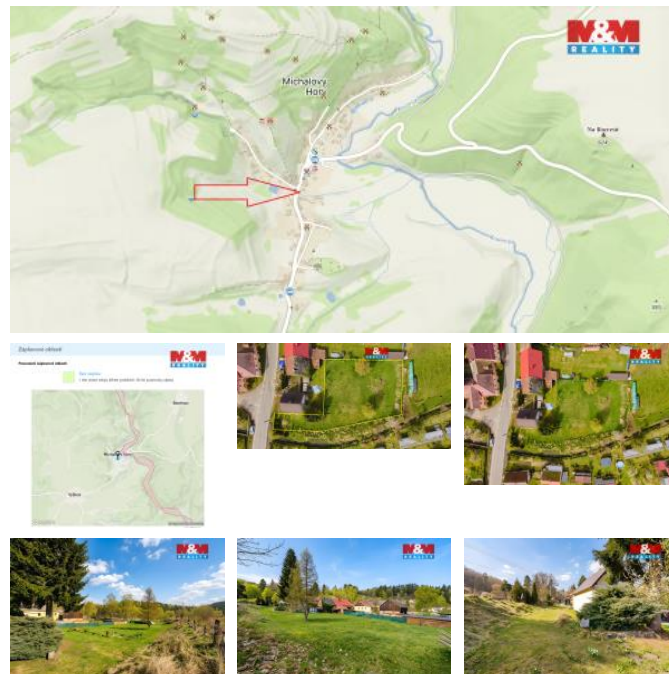

## K prodeji, pozemky - stavební / komerční

Cena za nemovitost:

**1 600 000 K**

íslo inzerátu (ID): **4386027** Datum vydání: **07.05.2026**

Lokalita:  
**Tachov**

Nabízíme k prodeji krásný rovinatý pozemek o celkové výměře 1740 m<sup>2</sup> v katastrálním území Michalovy Hory. Pozemek leží v klidné části obce. Je ideální pro ty, kteří hledají útočiště v přírodě s možností výstavby rodinného domu s krásným výhledem do okolní krajiny. V územním plánu obce je pro určen pro výstavbu. Jeho využití je určeno pro nízkopodlažní bydlení v domech vesnického charakteru do dvou nadzemních podlaží s využitelným podkrovím. Elektřina a vodovod jsou na hranici pozemku. Výborná dostupnost do okolních měst s kompletní občanskou vybaveností. Tato nemovitost je ideální volbou pro milovníky klidu a přírody, přičemž zároveň nabízí potenciál pro budoucí výstavbu. Díky klidnému okolí si zde můžete vytvořit pohodové zázemí pro život s rodinou i dětmi. Srdečně vás zveme na prohlídky. S financováním rádi pomůžeme. Nepropáste tuto jedinou příležitost a kontaktujte nás pro více informací a sjednání prohlídky. Vaše vysněné bydlení může začít právě zde!

ID inzerátu ESO:	4386027
Inzerát aktualizován:	07.05.2026
Inzerát vydán:	21.02.2026
ID zakázky v RK:	900933443
Stav:	Velmi dobrý
Vlastnictví:	Osobní
Plocha pozemku:	1740 m <sup>2</sup>
Kód zakázky:	933443