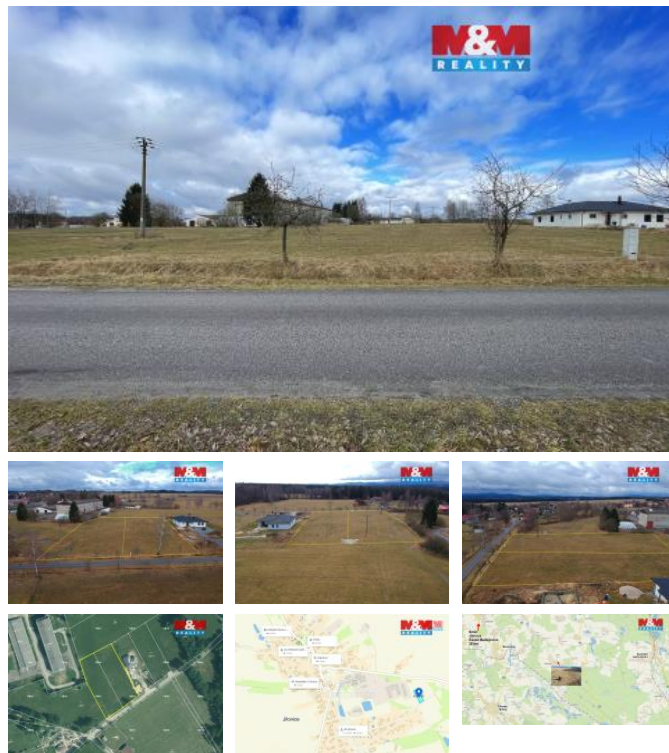

K prodeji, pozemky - stavební / komerční

Cena za nemovitost:

6 800 000 K

Íslo inzerátu (ID): 4387117 Datum vydání: 07.05.2026

Lokalita:
eské Budjovice

Nabízíme k prodeji dva na sebe navazující pozemky v katastrálním území Jílovice u Trhových Svin, v klidné části obce. Jeden z pozemků je dle územního plánu určen k bydlení a má výměru 2 648 m², druhý pozemek o výměře 2 680 m² je vhodný například jako zahrada či sad.

Stavební pozemek je vhodný pro výstavbu rodinného domu i více domů. Lokalita nabízí příjemné a tiché prostředí s dobrou dostupností do okolních obcí.

Na pozemky je provedena elektřina a kanalizace, možnost napojení na veřejný vodovod je přes komunikaci.

Pro více informací nebo sjednání prohlídky nás neváhejte kontaktovat.

ID inzerátu ESO:	4387117
Inzerát aktualizován:	07.05.2026
Inzerát vydán:	26.02.2026
ID zakázky v RK:	900933763
Stav:	Dobrý
Vlastnictví:	Osobní
Plocha pozemku:	5328 m ²
Kód zakázky:	933763