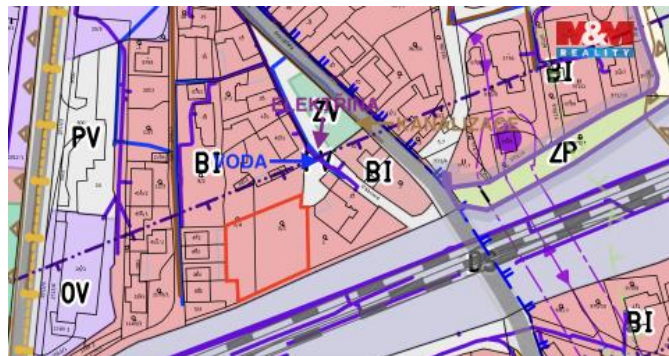

K prodeji, pozemky - stavební / komerční

Cena za nemovitost:

3 490 000 K

íslo inzerátu (ID): 4387157 Datum vydání: 07.05.2026

Lokalita:
Ústí nad Orlicí

Prodej pozemku k bydlení v klidné části obce Choce (ul. V Kamení). Celková plocha cca po rozdělení 1000–1070 m². Pozemek je mírně ve svahu na kopci nad tratí, oplocený, s vlastním vjezdem z veřejné komunikace. Inženýrské sítě jsou v dosahu, možnost napojení. Velice klidná lokalita vhodná pro výstavbu rodinného domu. Pro bližší informace a prohlídku kontaktujte makléře.

ID inzerátu ESO:	4387157
Inzerát aktualizován:	07.05.2026
Inzerát vydán:	26.02.2026
ID zakázky v RK:	900933556
Stav:	Velmi dobrý
Vlastnictví:	Osobní
Plocha pozemku:	1000 m ²
Kód zakázky:	933556

KONTAKTNÍ ÚDAJE: