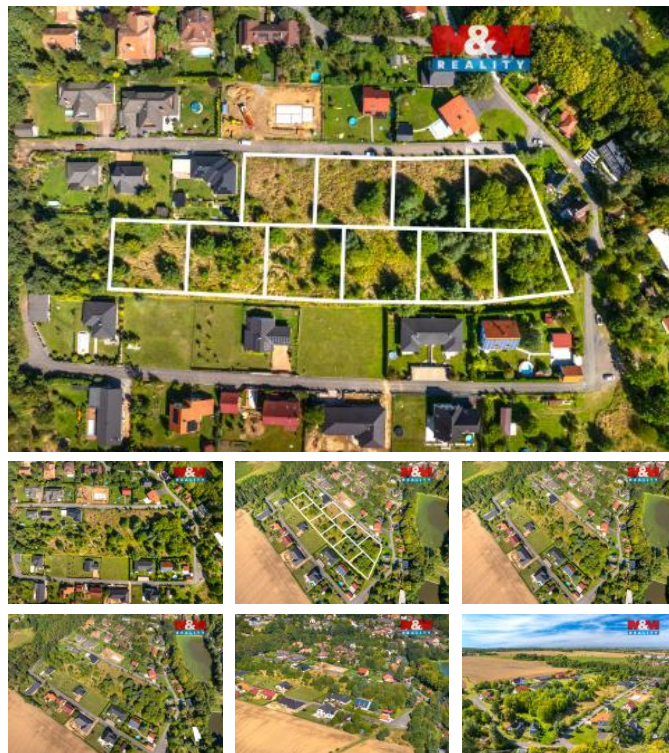

## K prodeji, pozemky - stavební / komerční

Cena za nemovitost:

**12 000 000 K**

číslo inzerátu (ID): **4389543** Datum vydání: **27.04.2026**

Lokalita:  
**Praha-východ**

Nabízíme k prodeji atraktivní pozemek o velikosti 1000m<sup>2</sup> v obci Bězí, na adrese Vínová, vhodný pro výstavbu rodinného domu. Pozemek se nachází v příjemné lokalitě, která nabízí klidné bydlení s dobrou dostupností a potenciál pro realizaci vlastního výšného domova.

Pro více informací nebo domluvení prohlídky nás neváhejte kontaktovat.

ID inzerátu ESO:	4389543
Inzerát aktualizován:	27.04.2026
Inzerát vydán:	11.03.2026
ID zakázky v RK:	900935485
Stav:	Velmi dobrý
Vlastnictví:	Osobní
Plocha pozemku:	1000 m <sup>2</sup>
Kód zakázky:	935485