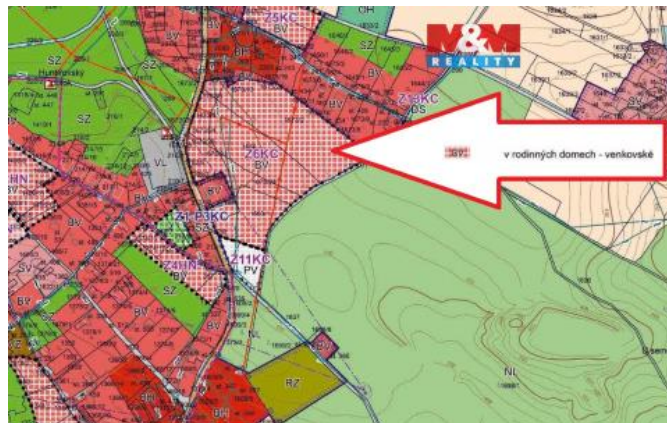

K prodeji, pozemky - stavební / komerční

Cena za nemovitost:

0 K

íslo inzerátu (ID): **4390488** Datum vydání: **07.05.2026**

Lokalita:
Trutnov

Nabízíme k prodeji pozemek k bydlení o výměře 1 335 m² na okraji obce Kocléřov.
Rovinatý, ve velmi dobrém stavu, plně zastavěný a oplocený, s příjezdovou cestou a výbornou dostupností.
Ideální parcela pro výstavbu rodinného domu.
S financováním vám rádi pomůžeme.
Pro více informací a prohlídku nás kontaktujte.

ID inzerátu ESO:	4390488
Inzerát aktualizován:	07.05.2026
Inzerát vydán:	12.03.2026
ID zakázky v RK:	900933477
Stav:	Velmi dobrý
Vlastnictví:	Osobní
Plocha pozemku:	1335 m ²
Kód zakázky:	933477

KONTAKTNÍ ÚDAJE: