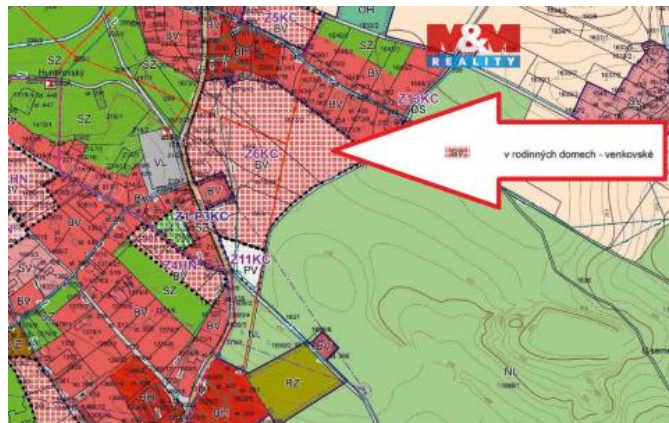

K prodeji, pozemky - stavební / komerční

Cena za nemovitost:

2 664 000 K

íslo inzerátu (ID): 4390490 Datum vydání: 27.04.2026

Lokalita:
Trutnov

Nabízíme k prodeji pozemek k bydlení o výměře 1 110 m² na okraji obce Kocléřov.
Rovinatý, ve velmi dobrém stavu, plně zásilovaný a oplocený, s příjezdovou cestou a výbornou dostupností.
Ideální parcela pro výstavbu rodinného domu.
S financováním vám rádi pomůžeme.
Pro více informací a prohlídku nás kontaktujte.

ID inzerátu ESO:	4390490
Inzerát aktualizován:	27.04.2026
Inzerát vydán:	12.03.2026
ID zakázky v RK:	900933476
Stav:	Velmi dobrý
Vlastnictví:	Osobní
Plocha pozemku:	1110 m ²
Kód zakázky:	933476

KONTAKTNÍ ÚDAJE: