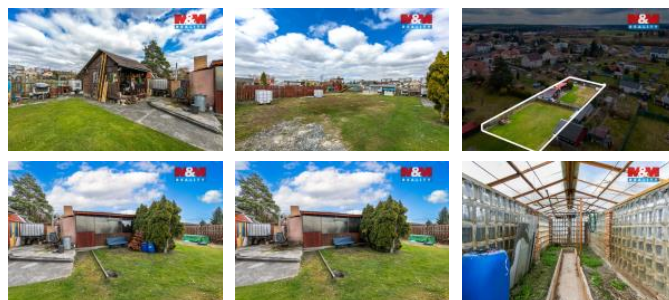

K prodeji, pozemky - stavební / komerční

Cena za nemovitost:

3 650 000 K

íslo inzerátu (ID): **4394664** Datum vydání: **07.05.2026**

Lokalita:

Plzeň-sever

Prodej udržovaného pozemku k bydlení v obci Ný any. Parcela o výměře 874 m² ve velmi dobrém stavu, ideální pro rekreaci, zahrádku nebo stavbu rodinného domu. Pozemek se nachází v klidné části obce. Na pozemek je provedena elektřina, stojí stavba s . ev., skleník a studna. Na hranici najdeme kanalizaci a vodovod. V územním plánu je pozemek veden jako plochy k bydlení smíšené, obytné, venkovského typu. Pozemek se nachází v klidném prostředí s dobrým přístupem po obecní komunikaci. Parcela je rovinná, ve velmi dobrém stavu a nabízí klidné prostředí s dobrými možnostmi využití. V obci najdeme veškerou občanskou vybavenost. Pro více informací a prohlídky nás neváhejte kontaktovat.

ID inzerátu ESO:	4394664
Inzerát aktualizován:	07.05.2026
Inzerát vydán:	08.04.2026
ID zakázky v RK:	900938738
Stav:	Velmi dobrý
Vlastnictví:	Osobní
Plocha pozemku:	874 m ²
Kód zakázky:	938738

KONTAKTNÍ ÚDAJE: