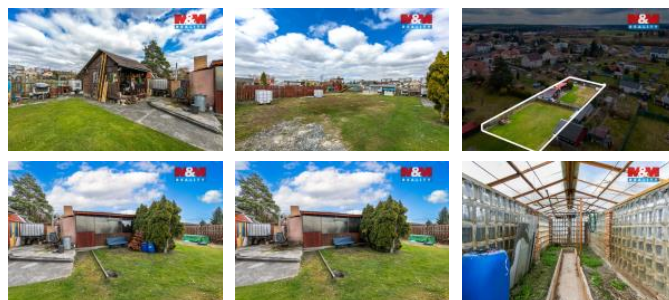

K prodeji, pozemky - stavební / komer ní

Cena za nemovitost:

3 650 000 K

íslo inzerátu (ID): **4394664** Datum vydání: **19.04.2026**

Lokalita:

Plze -sever

Prodej udržovaného pozemku k bydlení v obci Ný any. Parcela o vým e 874 m2 ve velmi dobrém stavu, ideální pro rekreaci, zahrádka ení nebo stavbu rodinného domu. Pozemek se nachází v klidné ásti obce. Na pozemek je p ivedena elekt ina, stojí stavba s . ev., skleník a studna. Na hranici najdeme kanalizaci a vodovod. V územním plánu je pozemek veden jako plochy k bydlení smíšené, obytné, venkovského typu. Pozemek se nachází v klidném prost edí s dobrým p ístupem. po obecní komunikaci. Parcela je rovinatá, ve velmi dobrém stavu a nabízí klidné prost edí s dobrými možnostmi využití. V obci najdeme veškerou ob anskou vybavenost. Pro více informací a prohlídky nás neváhejte kontaktovat.

ID inzerátu ESO:	4394664
Inzerát aktualizován:	19.04.2026
Inzerát vydán:	08.04.2026
ID zakázky v RK:	900938738
Stav:	Velmi dobrý
Vlastnictví:	Osobní
Plocha pozemku:	874 m2
Kód zakázky:	938738

KONTAKTNÍ ÚDAJE: