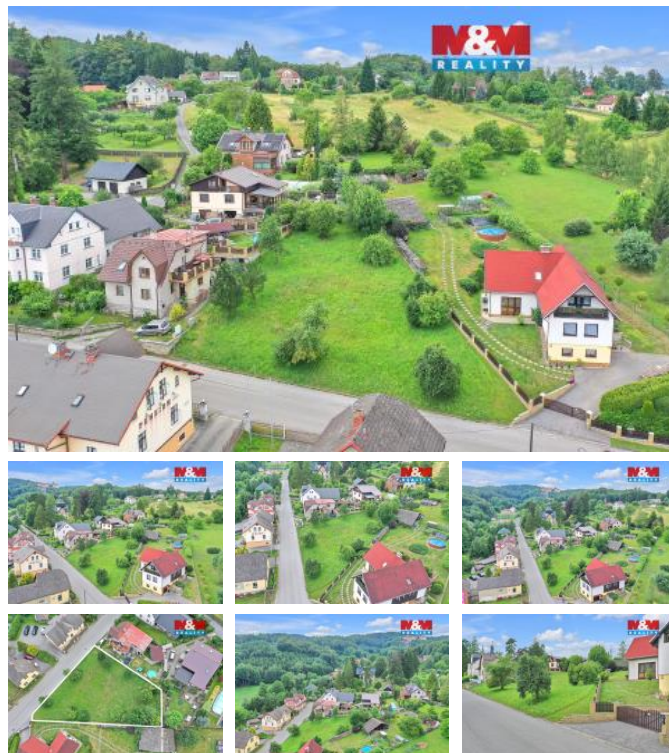

K prodeji, pozemky - stavební / komerční

Cena za nemovitost:

2 680 000 K

Íslo inzerátu (ID): **4394904** Datum vydání: **28.04.2026**

Lokalita:
Semily

Prodej atraktivního pozemku k bydlení o rozloze 928 m², situovaného ve vyhledávané, klidné části Hrubé Skály. Pozemek se nachází v mírně svažitém terénu, díky čemuž nabízí neproeknatelný výhled do okolní přírody. Lokalita zaručuje klidné bydlení s výbornou dostupností do blízkých obcí a měst (Turnov 9 km). Parcela je ideální pro stavbu rodinného domu se zahradou, kde budete moci trávit svůj volný čas. Inženýrské sítě: v případě komunikace na bližší straně vede dešťová kanalizace a elektřina. Na vzdálenější části komunikace je možnost se připojit na plyn a obecný vodovod. Bude třeba vybudovat vlastní ústí ku odpadních vod. Tento pozemek představuje ideální příležitost pro ty, kteří hledají klidné a komfortní bydlení v srdci českého ráje, a přitom chtějí mít snadný přístup k moderním životním potřebám. Nezapomenejte využít jedinou šanci zrealizovat svůj sen o domov na tomto kouzelném místě!

ID inzerátu ESO:	4394904
Inzerát aktualizován:	28.04.2026
Inzerát vydán:	08.04.2026
ID zakázky v RK:	900938199
Stav:	Velmi dobrý
Vlastnictví:	Osobní
Plocha pozemku:	928 m ²
Kód zakázky:	938199

KONTAKTNÍ ÚDAJE: