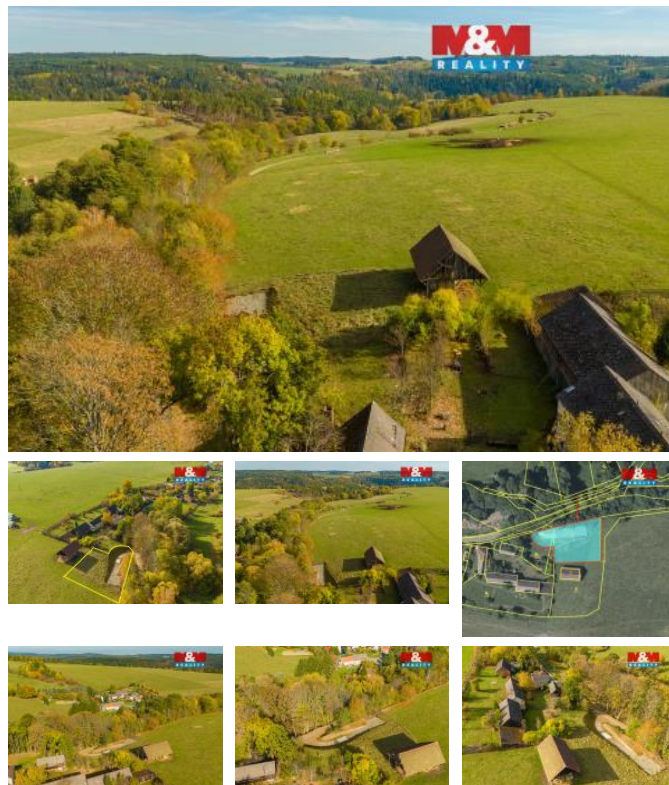

K prodeji, pozemky - stavební / komerční

Cena za nemovitost:

1 334 550 K

Íslo inzerátu (ID): **4394956** Datum vydání: **28.04.2026**

Lokalita:
Tachov

Nabízím k prodeji pozemek o výměře 1 302 m² v k.ú. Dlouhé Hradiště. Pozemek se nachází v klidné části obce. V územním plánu je pozemek veden pro plochy k bydlení smíšené, obytné, venkovského typu. Maximální zastavnost je 30% pozemku, max. 2 nadzemní podlaží s možností využití podkroví. Na hranici pozemku se nachází elektřina. Pozemek se nachází v klidném prostředí a soukromí s dobrou dostupností. Plnou občanskou vybavenost najdeme v nedalekých Konstantinových lázních. Více informací a termín prohlídky rádi poskytneme na vyžádání.

ID inzerátu ESO:	4394956
Inzerát aktualizován:	28.04.2026
Inzerát vydán:	08.04.2026
ID zakázky v RK:	900938019
Stav:	Velmi dobrý
Vlastnictví:	Osobní
Plocha pozemku:	1302 m ²
Kód zakázky:	938019

KONTAKTNÍ ÚDAJE: