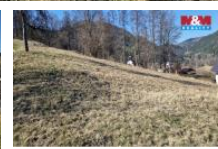

K prodeji, pozemky - stavební / komerční

Cena za nemovitost:

2 220 000 K

íslo inzerátu (ID): 4395582 Datum vydání: 28.04.2026

Lokalita:
Vsetín

Stavební pozemek s dechberoucím výhledem na útesy skály -
Lidečko.

Hledáte místo, kde si postavíte domov snění? Právě jste ho našli.
Nabízím k prodeji slunný stavební pozemek o rozloze 1 788 m² v
malebné obci Lidečko. Tento pozemek vás okouzlí nejen svou
velikostí, ale především unikátním výhledem na ikonické útesy
skály, který se jen tak neomrzí.

Proč právě tento pozemek?

Ideální jihovýchodní orientace – dostatek slunce po celý den.

Elektrika již na pozemku, voda, plyn a kanalizace jsou v blízkosti.

Klidná lokalita obklopená přírodou.

Perfektní místo pro rodinný dům i rekreační bydlení.

Pozemek není zatížen věcným břemenem.

Výborná dostupnost a zároveň soukromí, které dnes jen tak
nenajdete.

Pro více informací nebo domluvení prohlídky mě neváhejte
kontaktovat.

ID inzerátu ESO:	4395582
Inzerát aktualizován:	28.04.2026
Inzerát vydán:	11.04.2026
ID zakázky v RK:	900938791
Stav:	Velmi dobrý
Vlastnictví:	Osobní
Plocha pozemku:	1788 m²
Kód zakázky:	938791