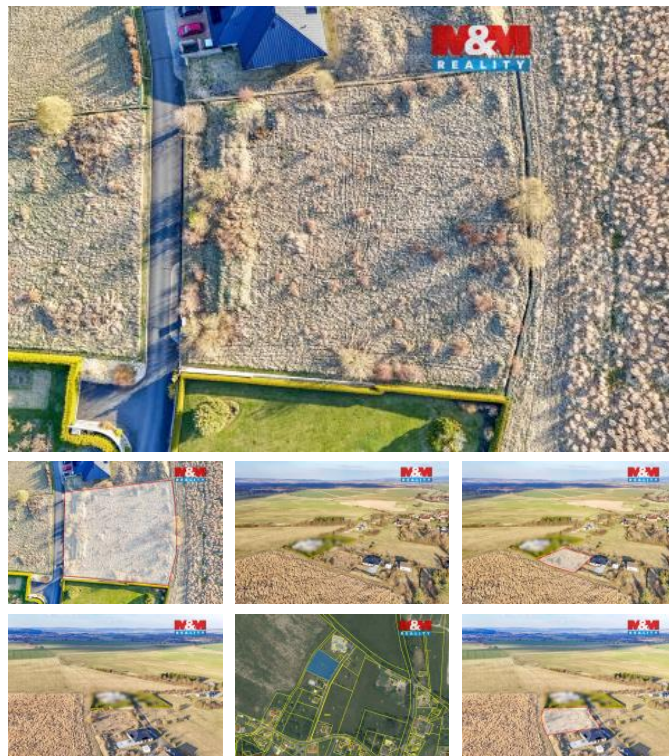

## K prodeji, pozemky - stavební / komerční

Cena za nemovitost:

**4 545 800 K**

í slo inzerátu (ID): **4395643** Datum vydání: **19.04.2026**

Lokalita:  
**Cheb**

Hledáte ideální místo pro svůj nový domov, které Vám nabídne soukromí, klid a příjemné venkovské prostředí? Nabízíme k prodeji prostorný pozemek o výměře 3247 m<sup>2</sup>, situovaný v klidné okrajové části obce Žirovice, jen 1,5 km od Františkových Lázní. Dle platného územního plánu je parcela určena pro rodinné a rekreační bydlení venkovského charakteru. Pozemek má obdélníkový tvar, což usnadňuje jeho plánování a výstavbu rodinného domu. Na hranici parcely jsou již dostupné přípojky elektřiny (pomníček), vody a plynu, takže je možné stavbu rychle a efektivně napojit na inženýrské sítě. Tento pozemek je skvělou příležitostí pro ty, kteří hledají prostor pro život v harmonii s přírodou, ale přitom nechtějí ztratit komfort blízkosti města. Františkovy Lázně jsou vzdáleny jen pár minut autem, takže máte snadný přístup ke všem službám, školám, obchodům a kulturním aktivitám. Pokud Vás tato nabídka zaujala, neváhejte nás kontaktovat a domluvit si prohlídku.

ID inzerátu ESO:	4395643
Inzerát aktualizován:	19.04.2026
Inzerát vydán:	11.04.2026
ID zakázky v RK:	900938357
Stav:	Dobrý
Vlastnictví:	Osobní
Plocha pozemku:	3247 m <sup>2</sup>
Kód zakázky:	938357