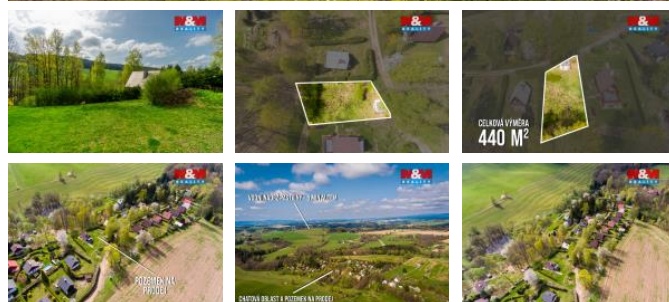

## K prodeji, pozemky - stavební / komerční

Cena za nemovitost:

**849 999 K**

íslo inzerátu (ID): 4395710 Datum vydání: 28.04.2026

Lokalita:  
**Ústí nad Orlicí**

Nabízíme k prodeji pozemek o výměře 440 m<sup>2</sup> určený k rodinné rekreaci, situovaný v rekreační oblasti Vlčkovice nedaleko nádrže Pastviny.

Pozemek se nachází v klidném prostředí v blízkosti přírody a nabízí ideální podmínky pro výstavbu rekreačního objektu. Parcela je mírně svažité, což umožňuje zajímavé architektonické řešení stavby.

Inženýrské sítě se nachází v bližším okolí pozemku.

Lokalita je vhodná pro milovníky přírody, turistiky i vodních aktivit, zároveň s dobrou dostupností do okolních obcí.

Pro více informací a sjednání termínu prohlídky nás neváhejte kontaktovat. Rádi vám pomůžeme s financováním nemovitosti.

|                       |                    |
|-----------------------|--------------------|
| ID inzerátu ESO:      | 4395710            |
| Inzerát aktualizován: | 28.04.2026         |
| Inzerát vydán:        | 11.04.2026         |
| ID zakázky v RK:      | 900937679          |
| Stav:                 | Velmi dobrý        |
| Vlastnictví:          | Osobní             |
| Plocha pozemku:       | 440 m <sup>2</sup> |
| Kód zakázky:          | 937679             |