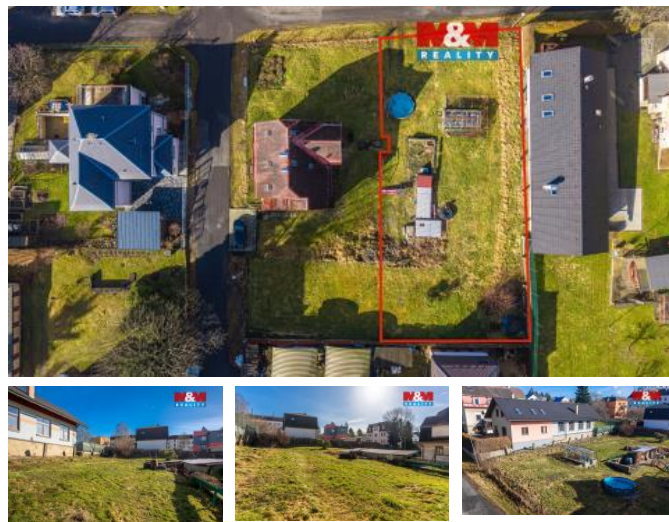

## K prodeji, pozemky - stavební / komerční

Cena za nemovitost:

**4 190 000 K**

íslo inzerátu (ID): 4395998 Datum vydání: 28.04.2026

Lokalita:  
**Liberec**

Prodej pozemku k bydlení 800 m<sup>2</sup> v centru obce Stráž nad Nisou. Nabízíme k prodeji pozemek o velikosti 800 m<sup>2</sup>, ideální pro výstavbu rodinného domu, situovaný v klidné vedlejší ulici v centru obce Stráž nad Nisou. Lokalita poskytuje klidné prostředí a zároveň výbornou dostupnost veškerého občanského vybavení. Pozemek má jihozápadní orientaci a nabízí krásný výhled na Ještěd. Je v dobrém stavu a připravený k výstavbě. Vedle tohoto pozemku je navíc možné zakoupit rodinný dům, který je rovněž nabízen k prodeji, což otevírá zajímavou příležitost pro rozšíření bydlení, vícegenerační využití nebo investici. Pro více informací a sjednání termínu prohlídky kontaktujte našeho makléře.

|                       |                    |
|-----------------------|--------------------|
| ID inzerátu ESO:      | 4395998            |
| Inzerát aktualizován: | 28.04.2026         |
| Inzerát vydán:        | 13.04.2026         |
| ID zakázky v RK:      | 900937557          |
| Stav:                 | Dobrý              |
| Vlastnictví:          | Osobní             |
| Plocha pozemku:       | 800 m <sup>2</sup> |
| Kód zakázky:          | 937557             |