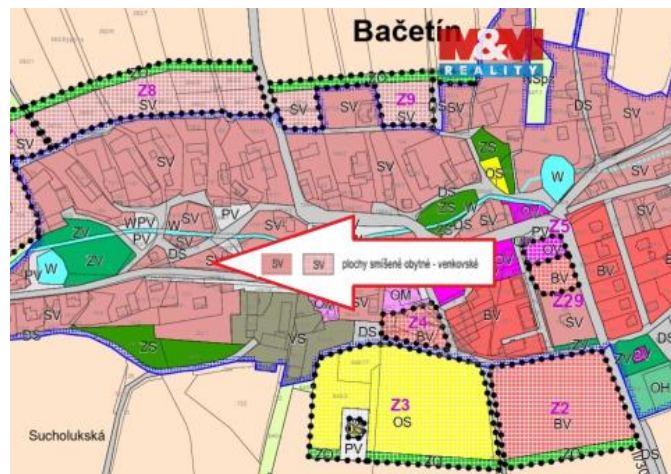

K prodeji, pozemky - stavební / komerční

Cena za nemovitost:

1 900 000 K

íslo inzerátu (ID): **4396163** Datum vydání: **28.04.2026**

Lokalita:
Rychnov nad Kněžnou

Prodej zastavěvaného pozemku 1 122 m² v katastru obce Bačetín, umístěného na okraji obce v malebném podhří Orlických hor. Na pozemku se nachází stavba s.p., určená k demolici – ideální parcela pro výstavbu nového rodinného domu. Výborná dopravní obslužnost. Pro více informací a prohlídku kontaktujte makléře.

ID inzerátu ESO:	4396163
Inzerát vydán:	13.04.2026
Inzerát aktualizován:	28.04.2026
ID zakázky v RK:	900937513
Stav:	Dobry
Vlastnictví:	Osobní
Plocha pozemku:	1122 m ²
Parkování:	Venkovní stání
Kód zakázky:	937513