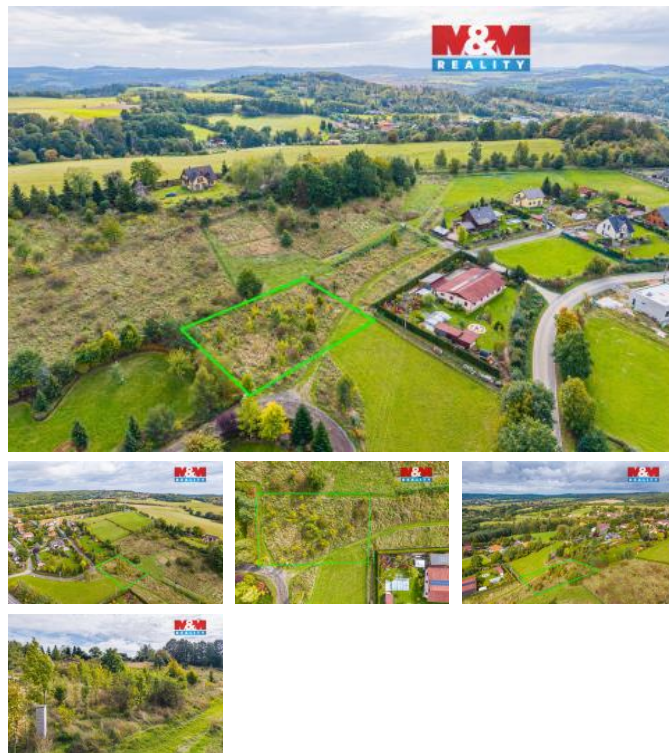

## K prodeji, pozemky - stavební / komer ní

Cena za nemovitost:

**4 900 000 K**

íslo inzerátu (ID): **4396736** Datum vydání: **28.04.2026**

Lokalita:

**Praha-východ**

Nabízíme k prodeji velký stavební pozemek o rozloze 1467 m<sup>2</sup> v klidné části obce Turkovice u Prahy. Pozemek je mírně svažité a elekina je dostupná na kraji pozemku. Sousední pozemky mají vybudované OV a studny jelikož v tuto chvíli není jiné p ipojení. Pozemek je vzdálen pouhých 6 minut autem od nájezdu na dálnici sm rem na Prahu Chodov, což nabízí rychlou a pohodlnou dostupnost m stských služeb. Tento pozemek nabízí jedine nou kombinaci bydlení v klidné venkovské lokalit s výhodami blízkosti m sta. Pokud plánujete financování hypotékou, rádi vám zajistíme nabídku s nejnižší úrokovou sazbou. V p ípad zájmu o prohlídku nebo dotaz nás neváhejte kontaktovat.

ID inzerátu ESO:	4396736
Inzerát aktualizován:	28.04.2026
Inzerát vydán:	14.04.2026
ID zakázky v RK:	900937067
Stav:	Velmi dobrý
Vlastnictví:	Osobní
Plocha pozemku:	1467 m <sup>2</sup>
Kód zakázky:	937067