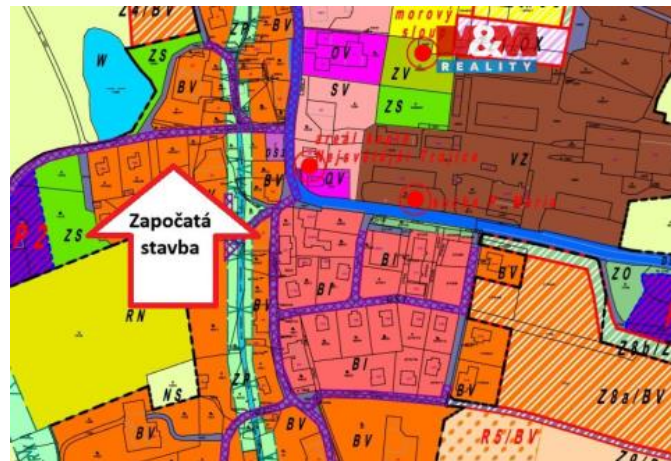

K prodeji, pozemky - stavební / komerční

Cena za nemovitost:

2 450 000 K

íslo inzerátu (ID): 4397873 Datum vydání: 28.04.2026

Lokalita:
Ústí nad Orlicí

SLEVA.

Prodej pozemku k bydlení o výměře 662 m² v katastrálním území Kameničná, v klidné části obce.

Na pozemku je započatá stavba a je k dispozici stavební dokumentace včetně stavebního povolení – ideální příležitost dokončit dle vlastních představ.

Lokalita nabízí dobrou dostupnost.

Spřípadným financováním Vám rádi pomůžeme.

Pro více informací a prohlídku mě kontaktujte.

ID inzerátu ESO:	4397873
Inzerát aktualizován:	28.04.2026
Inzerát vydán:	19.04.2026
ID zakázky v RK:	900937179
Stav:	Ve výstavbě (nezkolaudováno)
Vlastnictví:	Osobní
Plocha pozemku:	662 m²
Kód zakázky:	937179

KONTAKTNÍ ÚDAJE:

Jan Vlk

Tel:

296 399 006

Email:

info@mmreality.cz

MaM reality holding,

a.s.

Tel:

800 100 446

Adresa:

Krakovská 1675/2, 11000

Praha - Nové Město

Web:

www.mmreality.cz