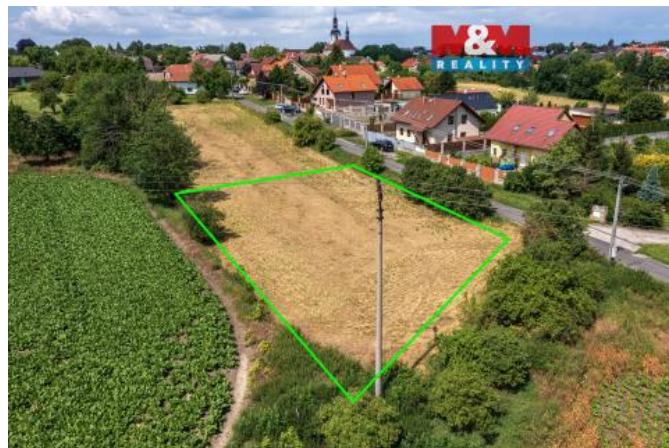

K prodeji, pozemky - stavební / komerční

Cena za nemovitost:

0 K

Íslo inzerátu (ID): **4398838** Datum vydání: **28.04.2026**

Lokalita:
Louny

Nabízíme k prodeji rohový stavební pozemek v obci Cítoliby, okres Louny. Inženýrské sítě – elektřina, voda a kanalizace jsou na hranici pozemku, což výrazně usnadňuje budoucí výstavbu. Lokalita má zároveň potenciál dalšího zhodnocení díky dobré dostupnosti do Prahy. Pozemek se nachází v klidné části obce s dobrou dostupností do města Louny. Velkou výhodou je také rychlé napojení na dálnici D7 (cca 2 km) a dobrá dostupnost do Prahy (přibližně 1 hodina). Dle územního plánu je pozemek určen k výstavbě rodinných domů. Přístup je zajištěn z obecní komunikace. Pro více informací nebo domluvení prohlídky nás neváhejte kontaktovat. Financování Vám rádi zajistíme vlastním hypocentrem.

ID inzerátu ESO:	4398838
Inzerát aktualizován:	28.04.2026
Inzerát vydán:	21.04.2026
ID zakázky v RK:	900936028
Stav:	Velmi dobrý
Vlastnictví:	Osobní
Plocha pozemku:	1008 m ²
Kód zakázky:	936028

KONTAKTNÍ ÚDAJE: