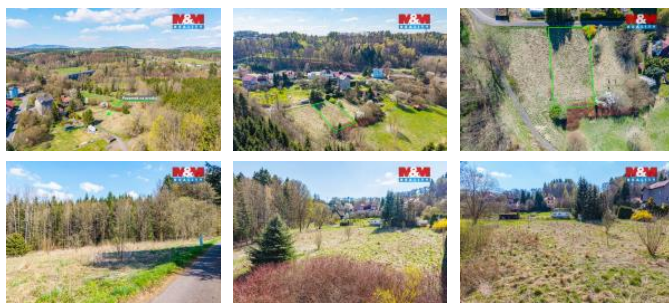

K prodeji, pozemky - stavební / komerční

Cena za nemovitost:

2 899 725 K

íslo inzerátu (ID): 4399125 Datum vydání: 28.04.2026

Lokalita:
Liberec

Nabízíme k prodeji pozemek k bydlení v obci Radimovice u Sychrova, v klidné lokalitě nedaleko Turnova a Liberce. Pozemek se nachází na okraji zástavby v blízkosti lesa, což zajišťuje soukromí, klid i kontakt s přírodou. Díky poloze nabízí ideální kombinaci klidného bydlení a dobré dostupnosti. Terén je převážně rovinný, což usnadňuje realizaci stavby. K dispozici jsou napojky elektřiny a vody, odkanalizování je nutné řešit individuálně. Velkou výhodou je možnost převzetí dvou rozpracovaných projektů rodinného domu (viz vizualizace). Nový majitel tak může plynule navázat a urychlit celý proces výstavby.

Lokalita je vhodná pro trvalé bydlení i rekreaci, benefitem je blízkost zámku Sychrov a přírodního ráje.

Hledáte větší celek? Nabízíme i sousední pozemek u lesa.

Pro více informací nás neváhejte kontaktovat.

ID inzerátu ESO:	4399125
Inzerát aktualizován:	28.04.2026
Inzerát vydán:	21.04.2026
ID zakázky v RK:	900939631
Stav:	Dobrý
Vlastnictví:	Osobní
Plocha pozemku:	820 m ²
Kód zakázky:	939631

KONTAKTNÍ ÚDAJE: