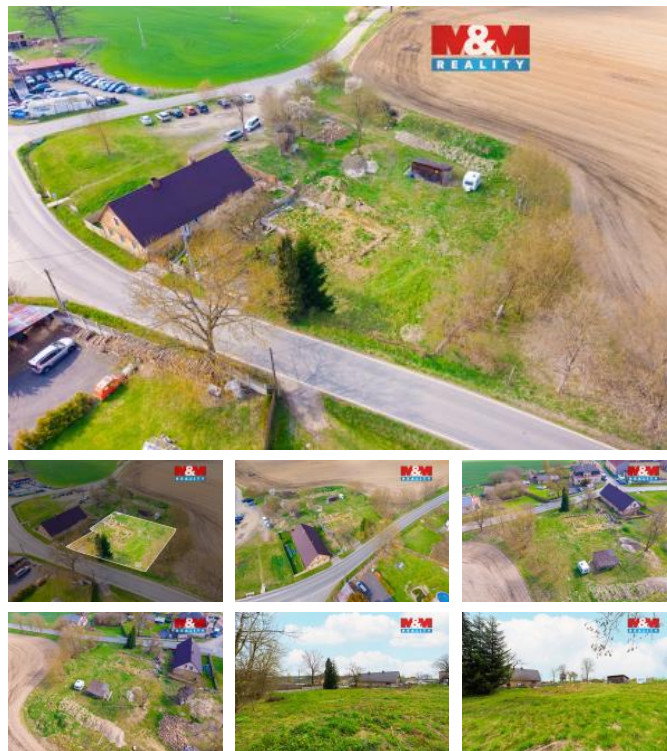

K prodeji, pozemky - stavební / komerční

Cena za nemovitost:

1 999 000 K

íslo inzerátu (ID): 4399126 Datum vydání: 28.04.2026

Lokalita:
Domažlice

Nabízíme k prodeji pozemek k bydlení o výměře 877 m² v klidné části obce Lazce u Horšovského Týna. Pozemek je připraven k okamžité realizaci Vašeho vysněného domova. Součástí ceny je projekt na moderní bungalov o velikosti 140 m² v etn. stavebního povolení. Na pozemku je k dispozici přípojka elektřiny a napojení na vodovod. Odpady jsou řešeny do budoucna vlastní OV, na kterou je již vypracovaný projekt. Příjezd je po obecní komunikaci, vhodný i pro nákladní dopravu. Velkou výhodou je možnost pronájmu navazujícího pozemku o velikosti cca 1100 m² od obce za pouhých 8 000 K /rok. Lokalita nabízí klidné bydlení s výbornou dostupností – Domažlice cca 10 minut, Horšovský Týn cca 6 minut, Blížejov cca 2 minuty, Plzeň přibližně 45 minut jízdy autem. Rezervujte si svůj čas na prohlídkovém dni 04.05.2026 – s financováním Vám rádi pomůžeme!

ID inzerátu ESO:	4399126
Inzerát aktualizován:	28.04.2026
Inzerát vydán:	21.04.2026
ID zakázky v RK:	900939605
Stav:	Velmi dobrý
Vlastnictví:	Osobní
Plocha pozemku:	877 m ²
Kód zakázky:	939605

KONTAKTNÍ ÚDAJE: