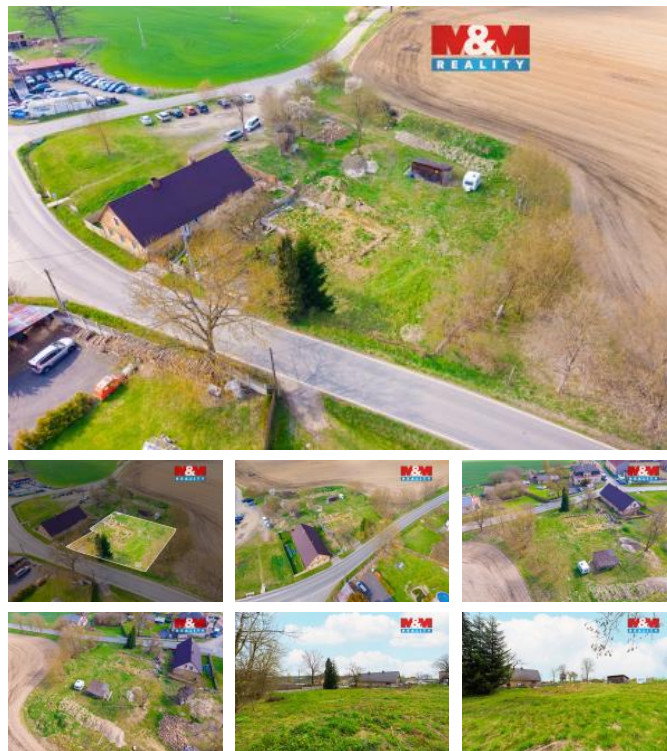

K prodeji, pozemky - stavební / komerční

Cena za nemovitost:

1 999 000 K

íslo inzerátu (ID): 4399126 Datum vydání: 07.05.2026

Lokalita:
Domažlice

Nabízíme k prodeji pozemek k bydlení o výměře 877 m² v klidné části obce Lazce u Horšovského Týna. Pozemek je připraven k okamžité realizaci Vašeho vysněného domova. Součástí ceny je projekt na moderní bungalov o velikosti 140 m² v etn. stavebního povolení. Na pozemku je k dispozici přípojka elektřiny a napojení na vodovod. Odpady jsou řešeny do budoucna vlastní OV, na kterou je již vypracovaný projekt. Příjezd je po obecní komunikaci, vhodný i pro nákladní dopravu. Velkou výhodou je možnost pronájmu navazujícího pozemku o velikosti cca 1100 m² od obce za pouhých 8 000 K /rok. Lokalita nabízí klidné bydlení s výbornou dostupností – Domažlice cca 10 minut, Horšovský Týn cca 6 minut, Blížejov cca 2 minuty, Plzeň přibližně 45 minut jízdy autem. Rezervujte si svůj čas na prohlídkovém dni 04.05.2026 – s financováním Vám rádi pomůžeme!

ID inzerátu ESO:	4399126
Inzerát aktualizován:	07.05.2026
Inzerát vydán:	21.04.2026
ID zakázky v RK:	900939605
Stav:	Velmi dobrý
Vlastnictví:	Osobní
Plocha pozemku:	877 m ²
Kód zakázky:	939605

KONTAKTNÍ ÚDAJE: