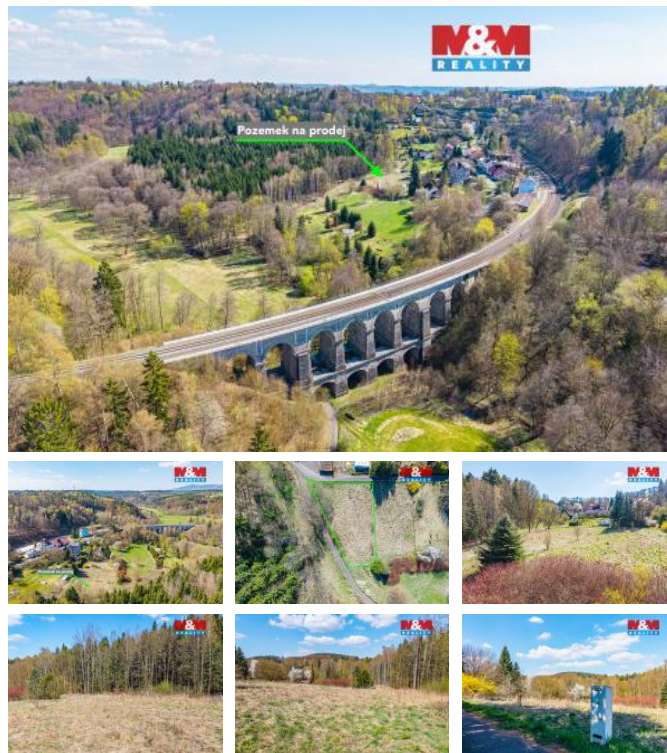

K prodeji, pozemky - stavební / komerční

Cena za nemovitost:

3 762 570 K

číslo inzerátu (ID): 4399128 Datum vydání: 28.04.2026

Lokalita:
Liberec

Nabízíme k prodeji pozemek k bydlení v obci Radimovice u Sychrova, v klidné a vyhledávané lokalitě nedaleko Turnova a Liberce. Pozemek se nachází na okraji stávající zástavby přímo u lesa a zajišťuje dostatek soukromí i při blízkém kontaktu s přírodou. Díky své poloze nabízí ideální kombinaci klidného bydlení a dobré dostupnosti do okolních měst. Terén pozemku je převážně rovinný, což usnadňuje realizaci stavby a nabízí široké možnosti řešení budoucího domu. K dispozici jsou napojky elektřiny a vody, odkanalizování je nutné řešit individuálně.

Velkou výhodou je možnost převzetí dvou rozpracovaných projektů rodinného domu (viz vizualizace v galerii). Nový majitel tak může plynule navázat a výrazně zjednodušit celý proces výstavby. V okolí se nachází rodinné domy a zelená krajina, lokalita je vhodná pro trvalé bydlení i rekreaci. Významným benefitem je blízkost zámku Sychrov a přírodního ráje. Jedná se o velmi klidnou a zároveň atraktivní lokalitu.

Pro více informací nás neváhejte kontaktovat.

ID inzerátu ESO:	4399128
Inzerát aktualizován:	28.04.2026
Inzerát vydán:	21.04.2026
ID zakázky v RK:	900939629
Stav:	Dobrý
Vlastnictví:	Osobní
Plocha pozemku:	1064 m ²
Kód zakázky:	939629