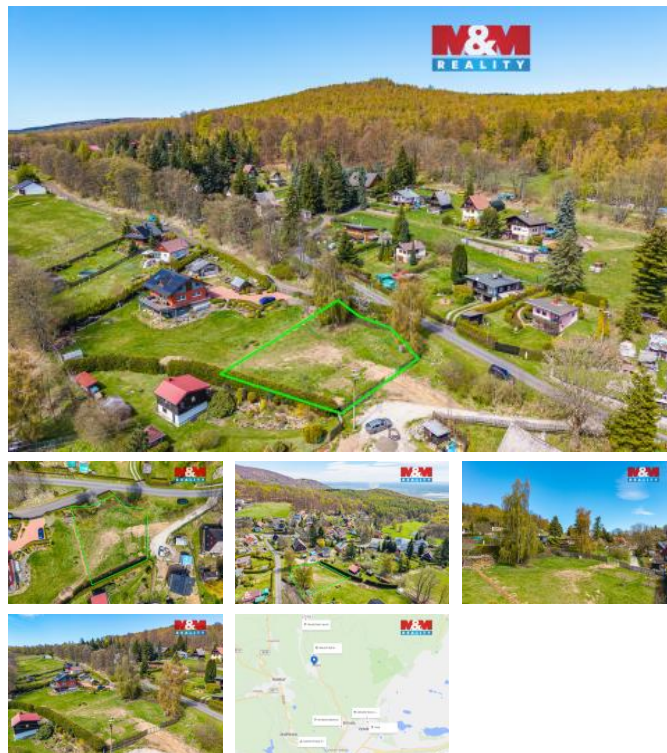

K prodeji, pozemky - stavební / komerční

Cena za nemovitost:

2 345 200 K

číslo inzerátu (ID): 4400311 Datum vydání: 28.04.2026

Lokalita:
Chomutov

Nabízíme k prodeji pozemek o celkové výměře 859 m² v klidné obci Pyšná (Vysoká Pec). Pozemek je dle územního plánu určený k výstavbě rodinného domu i rekreaci, což z něj činí ideální příležitost pro budoucí bydlení. Samotná realizace stavby následně podléhá standardnímu schvalovacímu procesu. K pozemku vede zajištěný příjezd po obecní komunikaci. Elektřina je v řešení – byla podána žádost o připojení, s plánovaným napojením na hranici pozemku. Vodu je možné aktuálně řešit vlastním vrtem, přičemž obec má již schválený projekt na vybudování obecního vodovodu, jehož realizace je plánována na příští rok. Kanalizace v obci není, odpadní vody je tedy nutné řešit individuálně, například pomocí domovního systému odpadních vod. Pozemek je částečně oplocený – oplocení je ve fázi dokončování, přičemž z jedné strany zatím chybí. Jedná se o klidnou lokalitu obklopenou přírodou, ideální pro budoucí bydlení nebo rekreaci. Pro více informací nebo sjednání prohlídky nás neváhejte kontaktovat.

ID inzerátu ESO:	4400311
Inzerát aktualizován:	28.04.2026
Inzerát vydán:	26.04.2026
ID zakázky v RK:	900940064
Stav:	Dobrý
Vlastnictví:	Osobní
Plocha pozemku:	859 m ²
Kód zakázky:	940064

KONTAKTNÍ ÚDAJE: