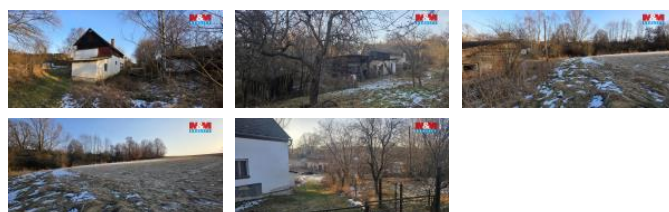

K prodeji, pozemky - stavební / komer ní

Cena za nemovitost:

2 990 000 K

íslo inzerátu (ID): **4400469** Datum vydání: **27.04.2026**

Lokalita:
Bruntál

Nabízíme k prodeji výjimečný pozemek o celkové výměře 16 300 m², nacházející se na okraji klidné a malebné obce Koberno, obklopený rozsáhlými poli a loukami, které zajišťují maximální soukromí a jedinečný klid. Součástí pozemku je plovodní venkovský domek s jedinečnou atmosférou, stodola a další stavení, perfektně situovaný v přírodě obklopeném prostředím. Stavby jsou určeny k rekonstrukci, což nabízí novému majiteli možnost vytvořit si bydlení i rekreační objekt přesně podle vlastních představ, s respektem k venkovskému charakteru místa. Velkým benefitem jsou dvě studny přímo na pozemku, které zajišťují vlastní zdroj vody a zvyšují stabilitu i dlouhodobou hodnotu nemovitosti. Pozemek je vhodný pro výstavbu rodinného domu, rekreačního objektu i jako zajímavá investiční příležitost. Tato nemovitost je ideální volbou pro ty, kteří hledají prostor, klid a harmonii s přírodou, a zároveň chtějí mít možnost realizovat vlastní vizi bydlení mimo rušnou město.

ID inzerátu ESO:	4400469
Inzerát vydán:	27.04.2026
ID zakázky v RK:	900931575
Stav:	Před rekonstrukcí
Vlastnictví:	Osobní
Plocha pozemku:	16300 m ²
Kód zakázky:	931575

KONTAKTNÍ ÚDAJE:

Libor Švec

Tel:

296 399 006