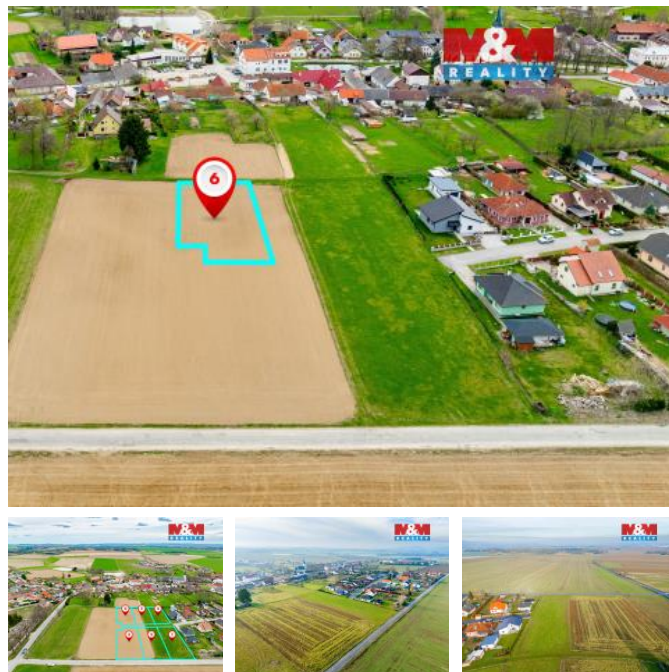

K prodeji, pozemky - stavební / komerční

Cena za nemovitost:

2 981 800 K

Íslo inzerátu (ID): 4400477 Datum vydání: 27.04.2026

Lokalita:
Jihlava

Nabízíme Vám jedinečnou příležitost ke koupi stavebního pozemku o rozloze 1166 m² v klidné části obce Ždírec na Moravě. Tento pozemek je ideální pro výstavbu rodinného domu i rekreačního objektu a nabízí dostatek prostoru pro realizaci Vašich představ o bydlení.

Nemovitost se nachází v atraktivní lokalitě s výbornou dostupností do centra obce, přičemž si zachovává klidnou atmosféru a soukromí. Stav pozemku je velmi dobrý, což usnadní zahájení stavebních prací.

Nechte se okouzlit krásou okolní přírody a užijte si bydlení v harmonii s přírodou.

Pro více informací nás neváhejte kontaktovat. Těšíme se na Vaši návštěvu!

ID inzerátu ESO:	4400477
Inzerát vydán:	27.04.2026
ID zakázky v RK:	900931794
Stav:	Velmi dobrý
Vlastnictví:	Osobní
Plocha pozemku:	1166 m ²
Kód zakázky:	931794