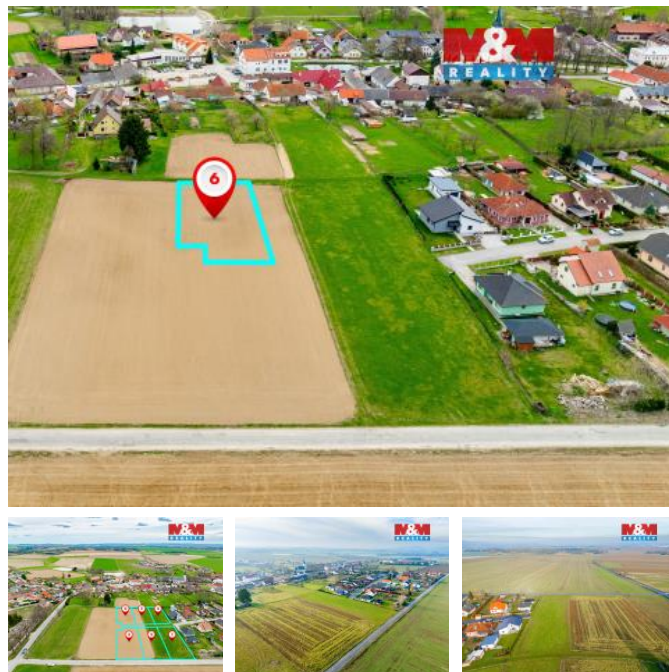

## K prodeji, pozemky - stavební / komerční

Cena za nemovitost:

**2 981 800 K**

Íslo inzerátu (ID): 4400477 Datum vydání: 07.05.2026

Lokalita:  
**Jihlava**

Nabízíme Vám jedinou příležitost ke koupi stavebního pozemku o rozloze 1166 m<sup>2</sup> v klidné části obce Ždírec na Moravě. Tento pozemek je ideální pro výstavbu rodinného domu i rekreačního objektu a nabízí dostatek prostoru pro realizaci Vašich představ o bydlení.

Nemovitost se nachází v atraktivní lokalitě s výbornou dostupností do centra obce, přičemž si zachovává klidnou atmosféru a soukromí. Stav pozemku je velmi dobrý, což usnadní zahájení stavebních prací.

Nechte se okouzlit krásou okolní přírody a užijte si bydlení v harmonii s přírodou.

Pro více informací nás neváhejte kontaktovat. Těšíme se na Vaši návštěvu!

ID inzerátu ESO:	4400477
Inzerát aktualizován:	07.05.2026
Inzerát vydán:	27.04.2026
ID zakázky v RK:	900931794
Stav:	Velmi dobrý
Vlastnictví:	Osobní
Plocha pozemku:	1166 m <sup>2</sup>
Kód zakázky:	931794