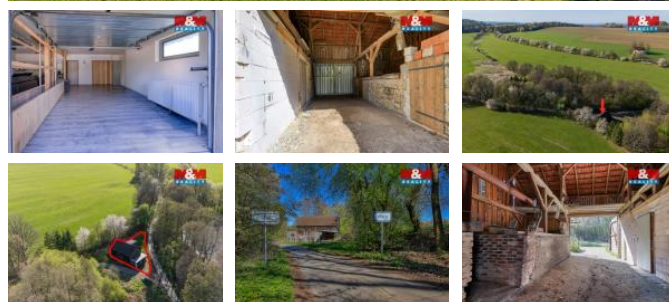

K prodeji, pozemky - stavební / komer ní

Cena za nemovitost:

1 606 265 K

íslo inzerátu (ID): 4401104 Datum vydání: 28.04.2026

Lokalita:
Domažlice

Prodej pozemku 361 m² na okraji obce Vidice. Na pozemku stojí zem d lská budova bez p/ .ev. (stodola s garáží) — zastav ná plocha 158 m², ostatní plocha 203 m². Pozemek p ipojen na elekt inu, ve ejný vodovod a kanalizaci. Podle územního plánu možnost p estavby stávající budovy na rodinný d m nebo demolice a výstavba rodinného i rekrea ního objektu. Klidné místo na okraji obce, vhodné pro vlastní projekt. Pro více informací kontaktujte realitní maklé ku.

ID inzerátu ESO:	4401104
Inzerát vydán:	28.04.2026
ID zakázky v RK:	900940017
Stav:	P ed rekonstrukcí
Vlastnictví:	Osobní
Plocha pozemku:	361 m ²
Kód zakázky:	940017

KONTAKTNÍ ÚDAJE:

Jiřina Grgesová

Tel: