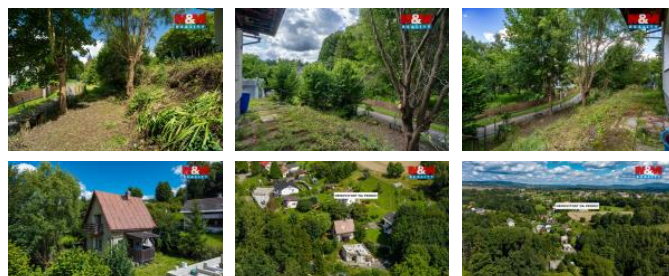

## K prodeji, pozemky - stavební / komerční

Cena za nemovitost:

**2 500 000 K**

 číslo inzerátu (ID): **4402462** Datum vydání: **07.05.2026**

 Lokalita:  
**Liberec**

Nabízíme stavební pozemek o výměře 432 m<sup>2</sup> v klidné části obce Doubrava – Doubí, na kterém se nachází zděná rekreační stavba (rodinná rekreace dle LV) o užitné ploše cca 50 m<sup>2</sup>. Stavba může sloužit k rekreaci nebo jako zázemí při úpravách. V přízemí je obývací prostor s kuchyní a koupelna po rekonstrukci cca 2012, ostatní části jsou v zachovalém povodním stavu. V podkroví jsou dva pokoje se vstupem na balkon. Elektřina 230/400 V, voda z obecního vodovodu, vytápění křovými kamny, doplnění křovými kamny, doplnění křovými kamny, doplnění křovými kamny, doplnění křovými kamny. Pozemek je dle územního plánu veden v ploše BV – bydlení v rodinných domech. Vzhledem ke stávající stavbě je možné její rozšíření nebo náhrada novou stavbou na stejném místě, konkrétní záměr podléhá schválení. Klidná lokalita na konci slepé silnice, Turnov cca 10 min, Mladá Boleslav cca 25 min, Liberec cca 20 min.

ID inzerátu ESO:	4402462
Inzerát aktualizován:	07.05.2026
Inzerát vydán:	06.05.2026
ID zakázky v RK:	900941520
Stav:	Dobrý
Vlastnictví:	Osobní
Plocha pozemku:	432 m <sup>2</sup>
Balkón:	ANO
Kód zakázky:	941520