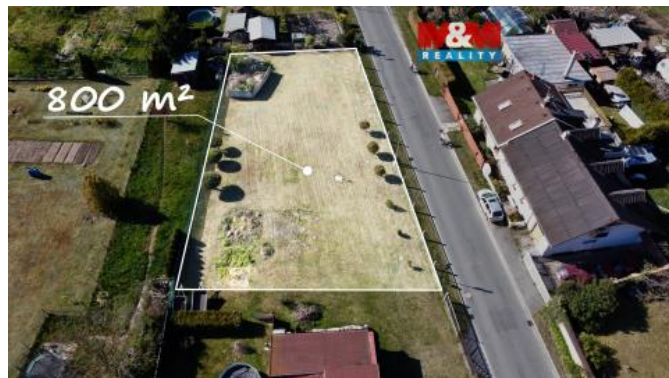

K prodeji, pozemky - stavební / komerční

Cena za nemovitost:

1 650 000 K

íslo inzerátu (ID): 4402852 Datum vydání: 07.05.2026

Lokalita:

Rychnov nad Kněžnou

Nabízíme k prodeji stavební pozemek o výměře 800 m² v obci Malá Lermná nad Orlicí. Pozemek je určený k výstavbě rodinného domu.

Parcela má praktický tvar a velikost, která umožňuje pohodlné umístění domu i zahrady bez zbytečné náročné údržby.

Dobrá dostupnost do okolních měst zajišťuje praktické každodenní fungování a zároveň zachovává klid venkovského prostředí.

Pro více informací a sjednání prohlídky nás neváhejte kontaktovat.

ID inzerátu ESO:	4402852
Inzerát aktualizován:	07.05.2026
Inzerát vydán:	06.05.2026
ID zakázky v RK:	900939848
Stav:	Dobrý
Vlastnictví:	Osobní
Plocha pozemku:	800 m ²
Kód zakázky:	939848