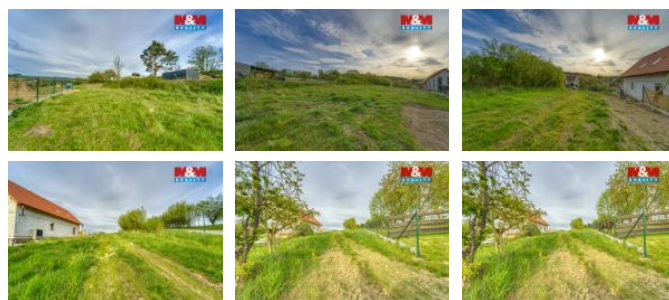

K prodeji, pozemky - stavební / komerční

Cena za nemovitost:

3 150 000 K

íslo inzerátu (ID): 4402974 Datum vydání: 06.05.2026

Lokalita:

Plzeň - sever

Nabízíme k prodeji pozemek ve velmi žádané lokalitě v obci Plasy. Pozemek o rozloze 2006 m² je dle územního plánu ideální pro výstavbu rodinných domů. Nově vybudovaný vrt. Elektřina na hranici pozemku. Kanalizace musí být řešena OV. Město Plasy nabízí veškerou občanskou vybavenost. Dojezd do centra Plzně pouhých 25 minut. Pro více informací kontaktujte makléře.

ID inzerátu ESO:	4402974
Inzerát vydán:	06.05.2026
ID zakázky v RK:	900941100
Stav:	Velmi dobrý
Vlastnictví:	Osobní
Plocha pozemku:	2006 m²
Kód zakázky:	941100

KONTAKTNÍ ÚDAJE:

Václav Albi

Tel:

296 399 006

Email:

info@mmreality.cz

**MaM reality holding,
a.s.**

Tel:

800 100 446

Adresa:

Krakovská 1675/2, 11000

Praha - Nové Město

Web:

www.mmreality.cz