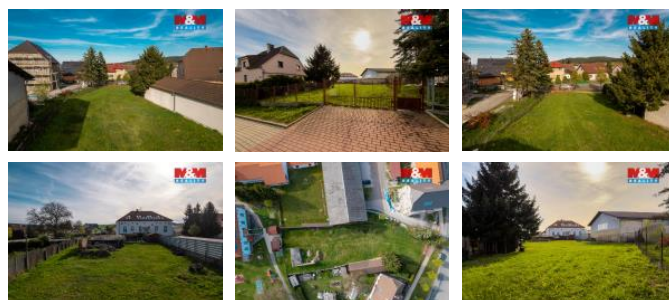

## K prodeji, pozemky - stavební / komerční

Cena za nemovitost:

**4 600 000 K**

číslo inzerátu (ID): 4403260 Datum vydání: 07.05.2026

Lokalita:  
**Beroun**

Nabízíme k prodeji plošný stavební pozemek o celkové výměře 1040 m<sup>2</sup> v klidné obci Podluhy. Pozemek je ideální pro výstavbu rodinného domu a nabízí dostatek prostoru pro pohodlné bydlení i zahradu dle vašich představ. Dle územního plánu je hlavní využití pozemku určeno pro výstavbu rodinných domů a usedlostí s hospodářským zázemím a navazujícími pozemky, což nabízí široké možnosti využití – například kombinaci bydlení s podnikáním nebo drobným hospodařením. Velkou výhodou je kompletní napojení na inženýrské sítě – na pozemek je přivedena elektřina, vodovodní řád i splašková kanalizace, což výrazně usnadňuje a urychluje samotnou výstavbu. Pozemek se nachází v příjemné lokalitě s dobrou dostupností do okolních měst a zároveň poskytuje dostatek soukromí a klidu pro rodinné bydlení. Pro více informací nebo sjednání prohlídky nás neváhejte kontaktovat.

ID inzerátu ESO:	4403260
Inzerát vydán:	07.05.2026
ID zakázky v RK:	900941672
Stav:	Dobrý
Vlastnictví:	Osobní
Plocha pozemku:	1040 m <sup>2</sup>
Kód zakázky:	941672