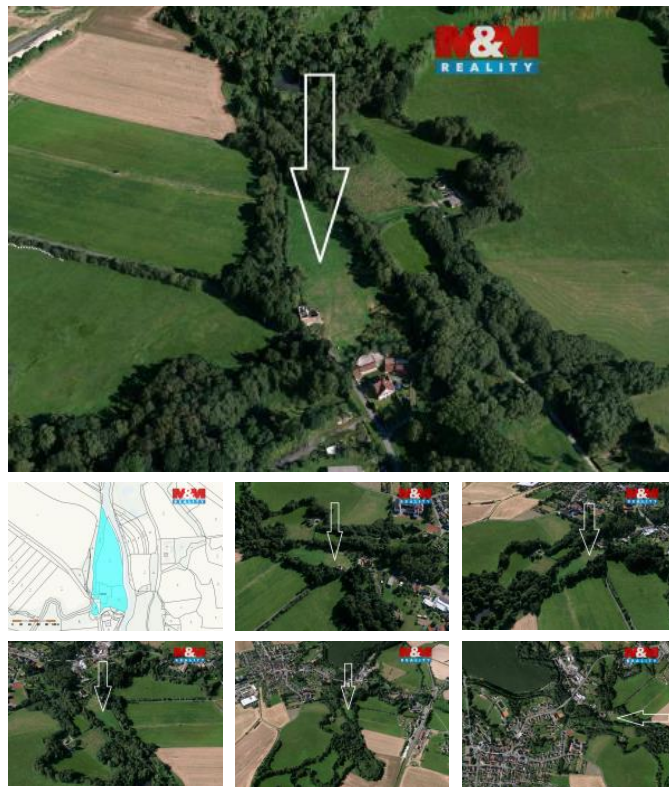

K prodeji, pozemky - stavební / komerční

Cena za nemovitost:

5 800 000 K

íslo inzerátu (ID): 4411151 Datum vydání: 24.06.2026

Lokalita:
Klatovy

Nabízíme k prodeji soubor pozemků o celkové ploše 12896 m², v etn pozemku k bydlení o rozloze 1508 m² v k.ú. Janovice nad Úhlavou. Pozemky leží na okraji obce a byly součástí bývalého Markova Mlýna s íslem popisným 95. Ten byl již kvůli špatnému stavu stržen a odstraněn. Je proveden veřejný vodovod a zřízena elektrická přípojka. Plyn a kanalizace jsou v dosahu. Pozemek čeká na svého budoucího majitele, který zde zrealizuje své sny. Pozemky leží v aktivní zóně 3 a jsou ohraničeny Úhlavou a bývalým náhonem mlýna, který je součástí nabízených pozemků. Na pozemku lze vybudovat obytný dům, nebo třeba vodní elektrárnu. Zastavitelnost 30%. Pozemek může být také vhodnou dlouhodobou investicí pro jiné budoucí projekty. Pro více informací kontaktujte makléře.

ID inzerátu ESO:	4411151
Inzerát vydán:	24.06.2026
ID zakázky v RK:	900945534
Stav:	Dobrý
Vlastnictví:	Osobní
Plocha pozemku:	12896 m ²
Kód zakázky:	945534

KONTAKTNÍ ÚDAJE:

Václav Jun

Tel:

296 399 006

Email: