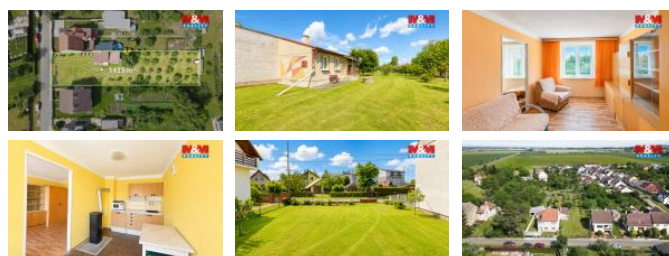

## K prodeji, pozemky - stavební / komerční

Cena za nemovitost:

**0 K**

íslo inzerátu (ID): 4411191 Datum vydání: 24.06.2026

Lokalita:  
**P erov**

Nabízíme k prodeji atraktivní, rovinný pozemek v klidné části obce Rokytnice v okrese P erov. Pozemek má ideální obdélníkový tvar cca 16 x 72 metr . Dle územního plánu je veden v plochách smíšených obytných venkovských. Je ideální pro stavbu rodinného domu, venkovského stavení, pop . pro kombinaci bydlení a drobného podnikání. Na pozemku již stojí menší, udržovaná stavba pro rodinnou rekreaci o podlahové ploše 24 m<sup>2</sup>. Chatu lze okamžit využít k rekreačním účelům, pop . jako skvělé zázemí během budoucí výstavby rodinného domu. Výhodou jsou dostupné inženýrské sítě - elektřina je zavedena do stávající stavby (220/380 V), do chaty je dále provedena obecní voda a na zahradě se nachází kopaná studna. Plynová přípojka se nachází na hranici pozemku a obecní kanalizace vede v přístupové cestě přímo u pozemku. Pozemek zdobí dospělá, vzrostlá a již plodící stromy, které novému majiteli poskytnou okamžité soukromí a úrodu. Pro více informací nebo sjednání prohlídky volejte realitnímu makléři.

ID inzerátu ESO:	4411191
Inzerát vydán:	24.06.2026
ID zakázky v RK:	900945636
Stav:	Velmi dobrý
Vlastnictví:	Osobní
Plocha pozemku:	1135 m <sup>2</sup>
Kód zakázky:	945636