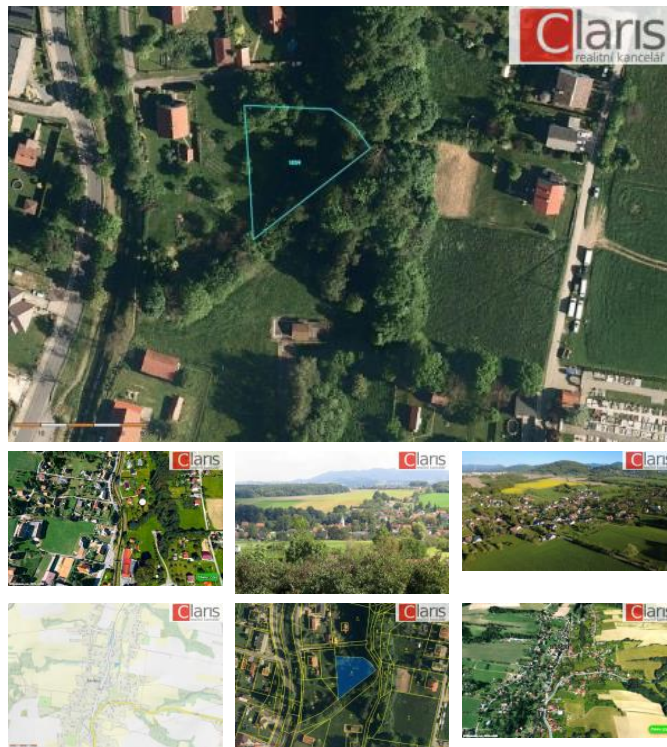

## K prodeji, pozemky - zahrada, 1418 m2

Cena za nemovitost:

**0 K**

íslo inzerátu (ID): 4385132 Datum vydání: 20.06.2026

Lokalita:  
**Nový Ji ín**

Nabízím k prodeji rovinatý pozemek o celkové výměře 1 418 m2. Pozemek je vhodný především pro zahradní a rekreační využití, pěstování plodin a relaxaci v klidném prostředí. V rámci pozemku je možné umístit drobné stavby, jako jsou zahradní domek, domek na nářadí, bazén nebo pergola, které umožní plné využití zahrady a zahradních aktivit. S ohledem na ochranné pásmo plynové sondy a stanice je pozemek vhodný právě pro tento typ drobných staveb, nikoli pro stavbu rodinného domu. Pozemek je nepravidelného tvaru není oplocen. Při jízdě je třeba napevnit, zbývající část pístitupu je nutné dobudovat a bude nutné zřídit vlně b emeno pístitupu přes obecní pozemek. Inženýrské sítě – elektřina, vodovod a plynovod je nutné dobudovat pípojky – sítě jsou dostupné ve vzdálenosti cca 100 m. Díky výhodné poloze jste během několika minut autem v Kopivnici, Novém Jiín nebo v Ostravě. Z obce je dobré i autobusové spojení, v blízkosti je také dálniční píivadna D1. V obci se nachází veškerá občanská vybavenost – škola, školka, obchody, pošta, sportovní zařízení, restaurace. Jedná se o samostatnou obec s fungujícími spolky a bohatým sportovním i kulturním vyžitím.

Tato lokalita je ideální pro ty, kteří touží po vesnickém bydlení s blízkostí přírody. V okolí je mnoho možností pro trávení volného času, cyklostezky, turistické trasy, okolí nabízí širokou škálu atrakcí, aktivit a zajímavých turistických cílů. Kontaktujte mě pro více informací.

ID inzerátu ESO:	4385132
Inzerát aktualizován:	20.06.2026
Inzerát vydán:	16.02.2026
ID zakázky v RK:	KOPPO73099MOMO
Stav:	Velmi dobrý
Plocha:	1418 m2
Plocha pozemku:	1418 m2